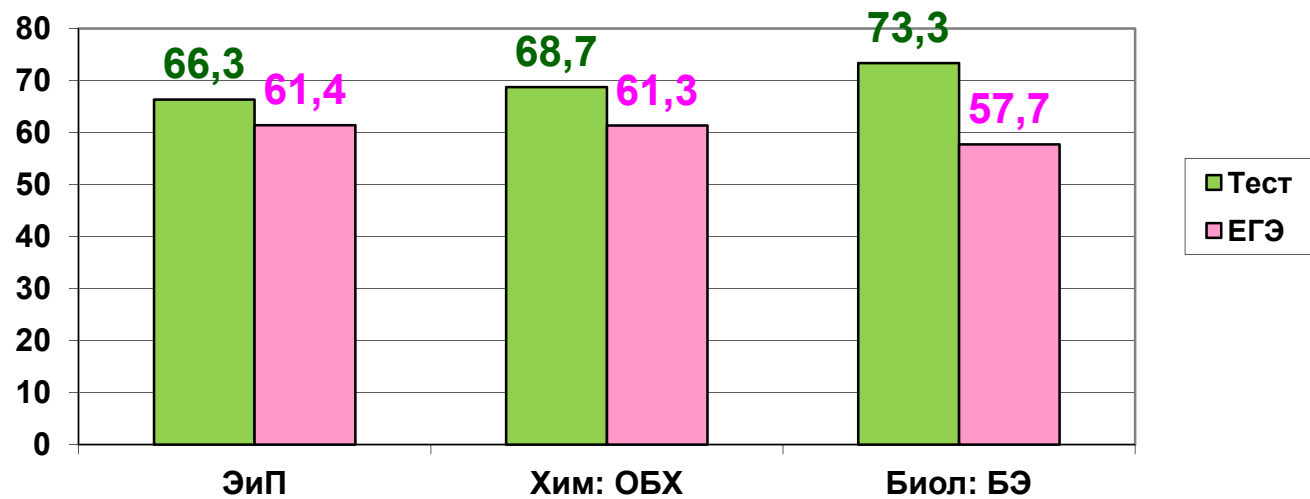

Факультет физики и математики
Средние значения результатов
входного контроля и ЕГЭ
(процент правильно выполненных тестов)

Факультет филологии и межкультурных коммуникаций
Средние значения результатов
входного контроля и ЕГЭ
(процент правильно выполненных тестов)

Социально-гуманитарный факультет

Средние значения результатов
входного контроля и ЕГЭ
(процент правильно выполненных тестов)

Факультет биологии и химии
Средние значения результатов
входного контроля и ЕГЭ
(процент правильно выполненных тестов)