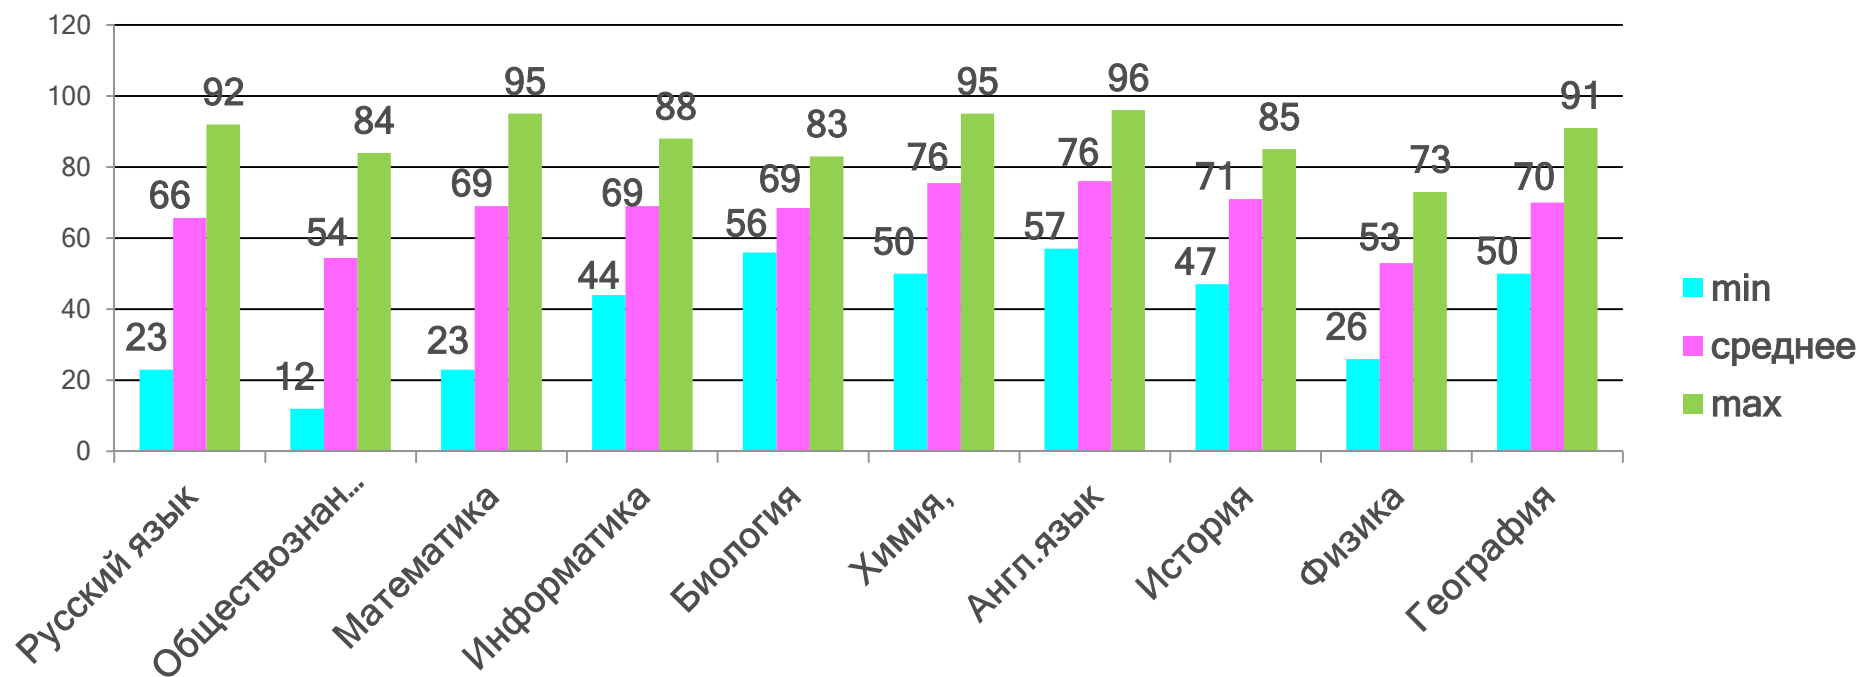

Факультет педагогики
Средние значения
входного контроля и ЕГЭ
(процент правильно выполненных тестов)

Инженерно-технологический факультет
Средние значения результатов входного
контроля и ЕГЭ
(процент правильно выполненных тестов)

Средние значения результатов входного контроля
по направлениям
(процент правильно выполненных тестов)

Результаты ЕГЭ и входного контроля по факультетам и направлениям (сред.знач. в%)

■ ЕГЭ ■ Тест

Результаты входного контроля по учебным дисциплинам
(процент правильно выполненных тестов)

**Динамика входного контроля 2015-2019 гг.
(процент правильных ответов)**

Благодарим за внимание!