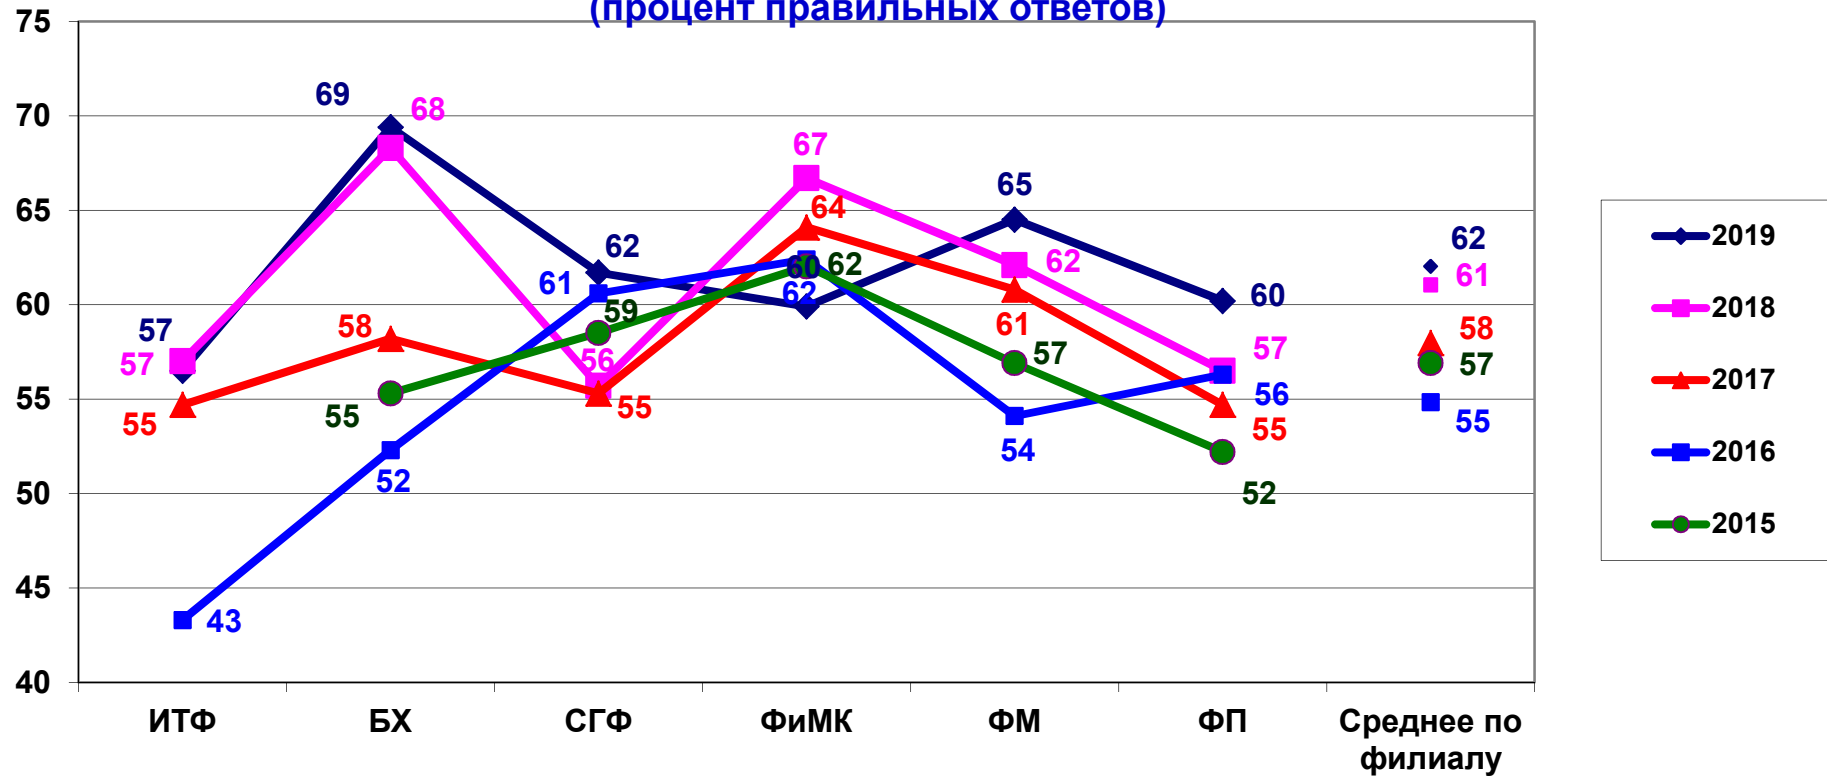

Факультет педагогики
Средние значения
входного контроля и ЕГЭ
(процент правильно выполненных тестов)

Инженерно-технологический факультет
Средние значения результатов входного
контроля и ЕГЭ
(процент правильно выполненных тестов)

Средние значения результатов входного контроля
по направлениям
(процент правильно выполненных тестов)

Результаты ЕГЭ и входного контроля по факультетам и направлениям (сред.знач. в%)

■ ЕГЭ ■ Тест

Результаты входного контроля по учебным дисциплинам
(процент правильно выполненных тестов)

**Динамика входного контроля 2015-2019 гг.
(процент правильных ответов)**

Благодарим за внимание!