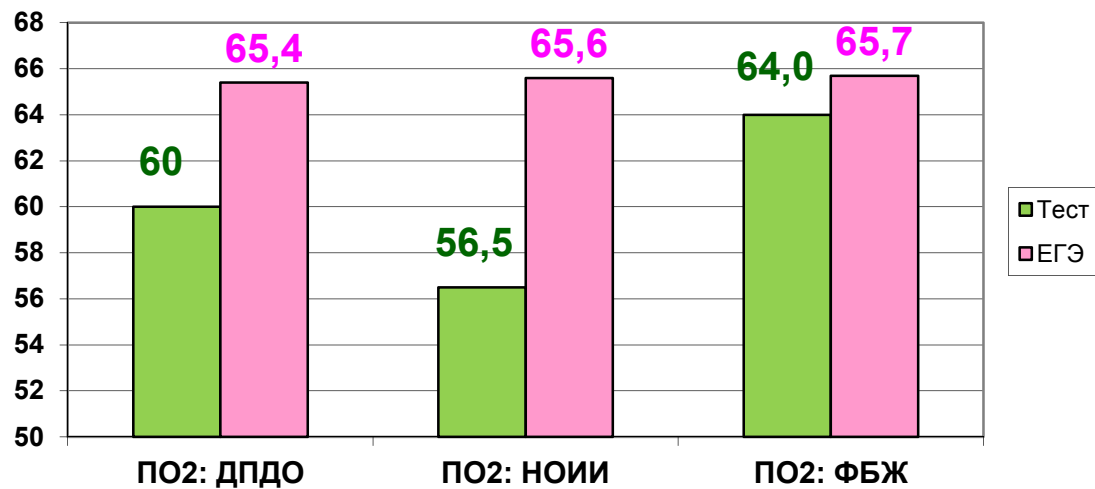

Факультет физики и математики
Средние значения результатов
входного контроля и ЕГЭ
(процент правильно выполненных тестов)

Факультет филологии и межкультурных коммуникаций
Средние значения результатов
входного контроля и ЕГЭ
(процент правильно выполненных тестов)

Социально-гуманитарный факультет

Средние значения результатов
входного контроля и ЕГЭ
(процент правильно выполненных тестов)

Факультет биологии и химии
Средние значения результатов
входного контроля и ЕГЭ
(процент правильно выполненных тестов)

Факультет педагогики
Средние значения
входного контроля и ЕГЭ
(процент правильно выполненных тестов)

Инженерно-технологический факультет
Средние значения результатов входного
контроля и ЕГЭ
(процент правильно выполненных тестов)