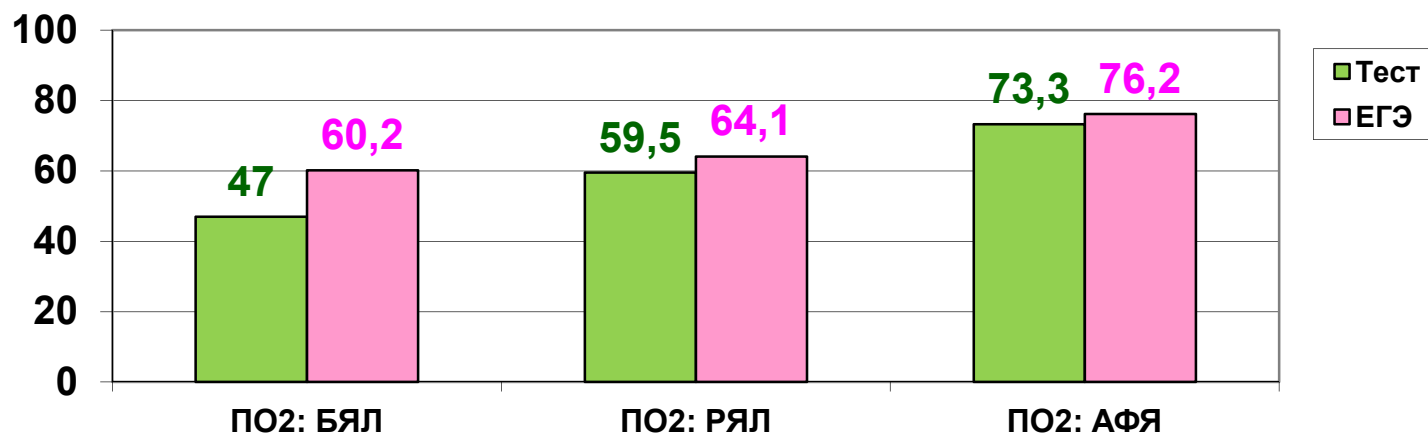

Факультет филологии и межкультурных коммуникаций
Средние значения результатов
входного контроля и ЕГЭ
(процент правильно выполненных тестов)