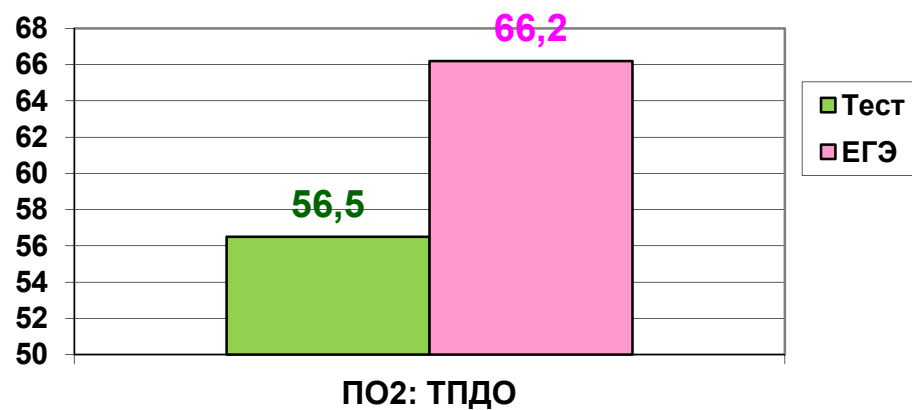

Социально-гуманитарный факультет

Средние значения результатов
входного контроля и ЕГЭ
(процент правильно выполненных тестов)

Факультет биологии и химии
Средние значения результатов
входного контроля и ЕГЭ
(процент правильно выполненных тестов)

Факультет педагогики
Средние значения
входного контроля и ЕГЭ
(процент правильно выполненных тестов)

Инженерно-технологический факультет
Средние значения результатов входного
контроля и ЕГЭ
(процент правильно выполненных тестов)