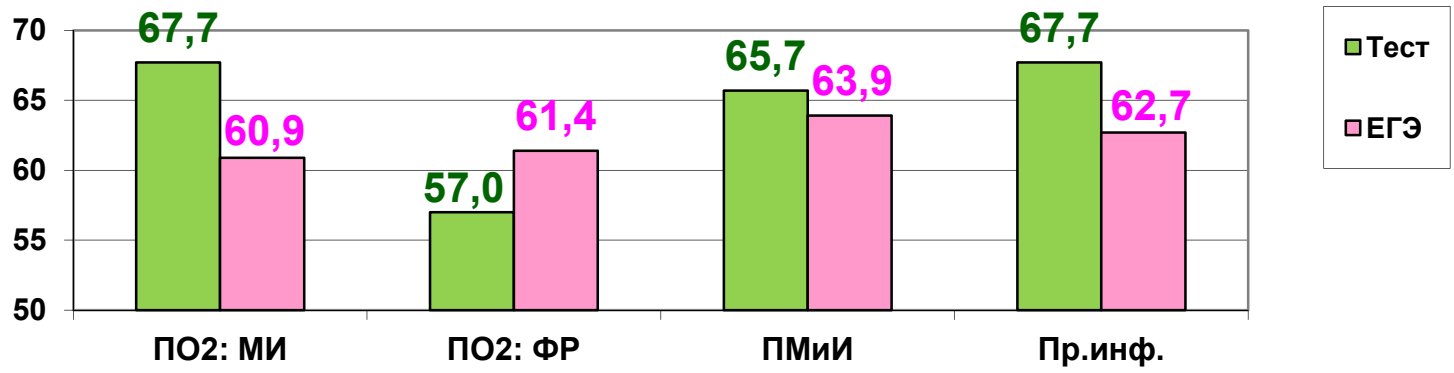

Факультет физики и математики
Средние значения результатов
входного контроля и ЕГЭ
(процент правильно выполненных тестов)