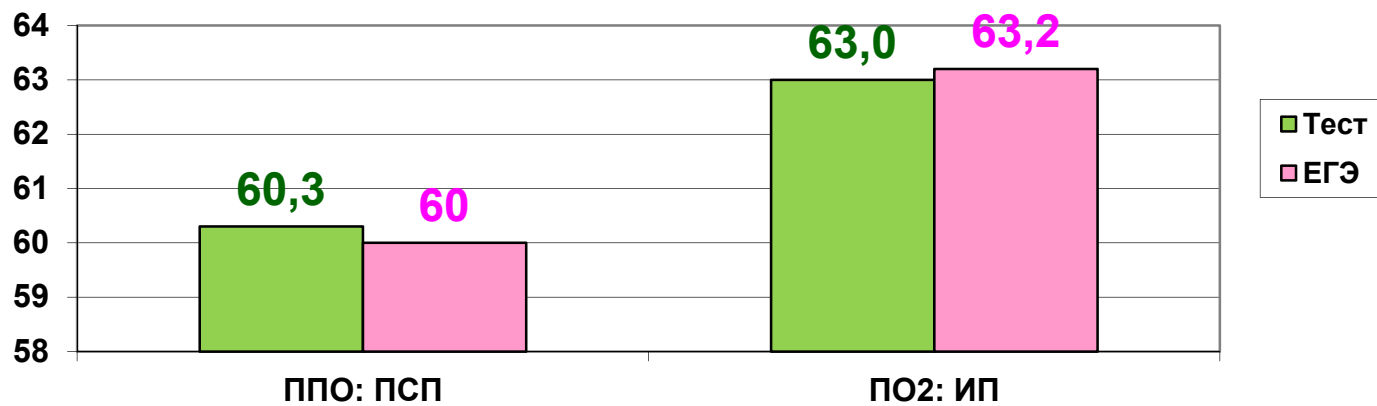

Факультет физики и математики
Средние значения результатов
входного контроля и ЕГЭ
(процент правильно выполненных тестов)

Факультет филологии и межкультурных коммуникаций
Средние значения результатов
входного контроля и ЕГЭ
(процент правильно выполненных тестов)

Социально-гуманитарный факультет

Средние значения результатов
входного контроля и ЕГЭ
(процент правильно выполненных тестов)

Факультет биологии и химии
Средние значения результатов
входного контроля и ЕГЭ
(процент правильно выполненных тестов)