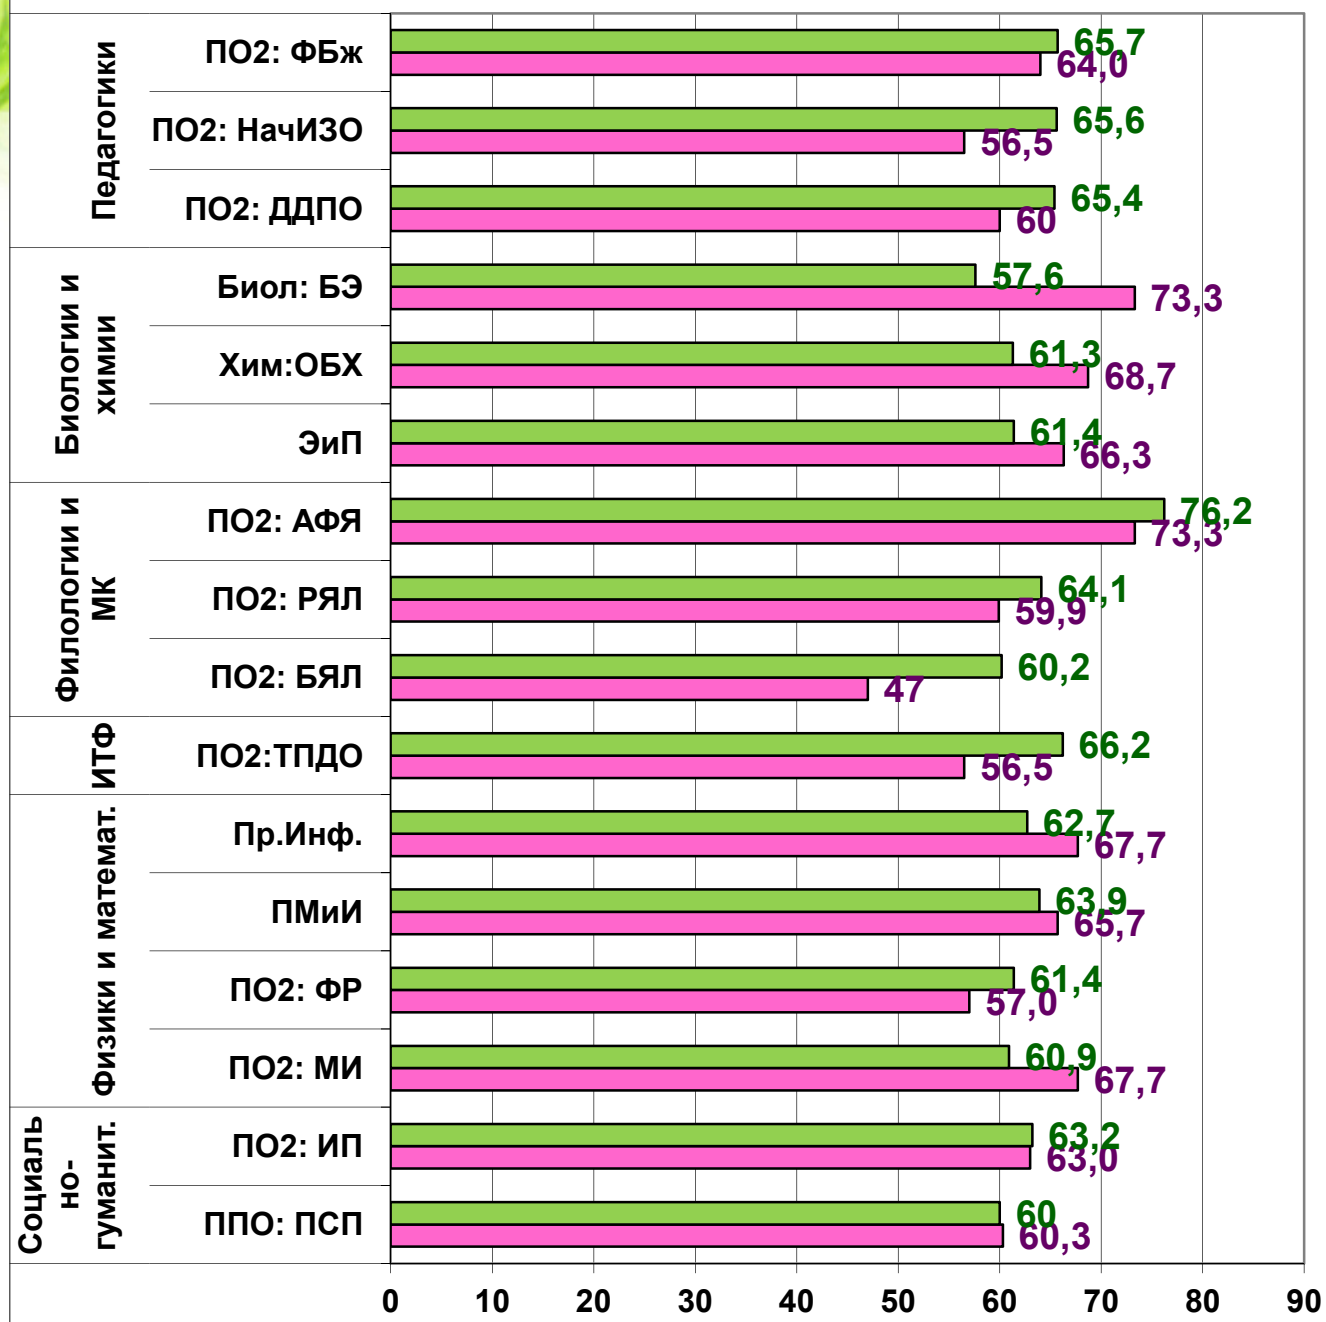

Социально-гуманитарный факультет

Средние значения результатов
входного контроля и ЕГЭ
(процент правильно выполненных тестов)

Факультет биологии и химии
Средние значения результатов
входного контроля и ЕГЭ
(процент правильно выполненных тестов)

Факультет педагогики
Средние значения
входного контроля и ЕГЭ
(процент правильно выполненных тестов)

Инженерно-технологический факультет
Средние значения результатов входного
контроля и ЕГЭ
(процент правильно выполненных тестов)

Средние значения результатов входного контроля
по направлениям
(процент правильно выполненных тестов)

Результаты ЕГЭ и входного контроля по факультетам и направлениям (сред.знач. в%)

■ ЕГЭ ■ Тест

Результаты входного контроля по учебным дисциплинам
(процент правильно выполненных тестов)

**Динамика входного контроля 2015-2019 гг.
(процент правильных ответов)**

Благодарим за внимание!