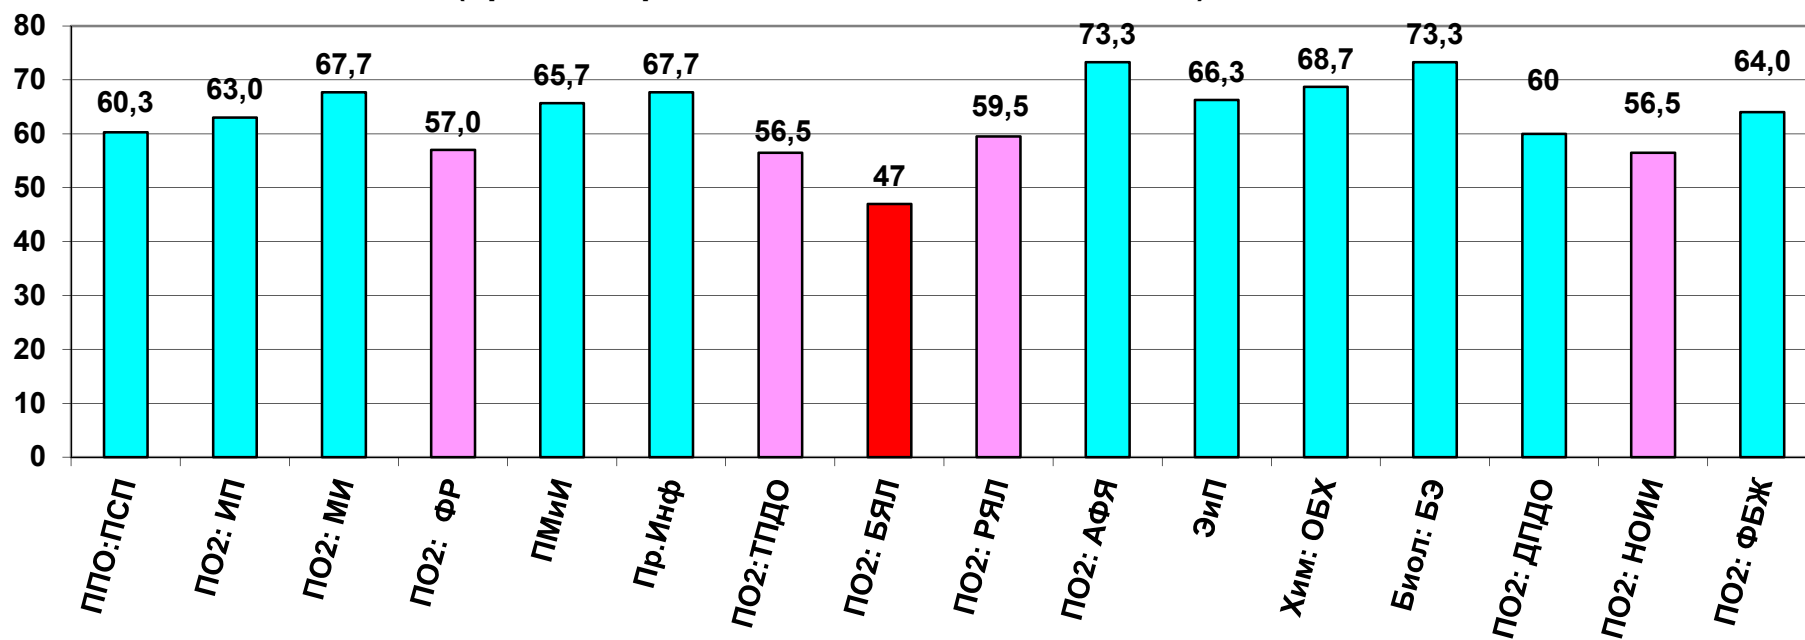

Средние значения результатов входного контроля
по направлениям
(процент правильно выполненных тестов)