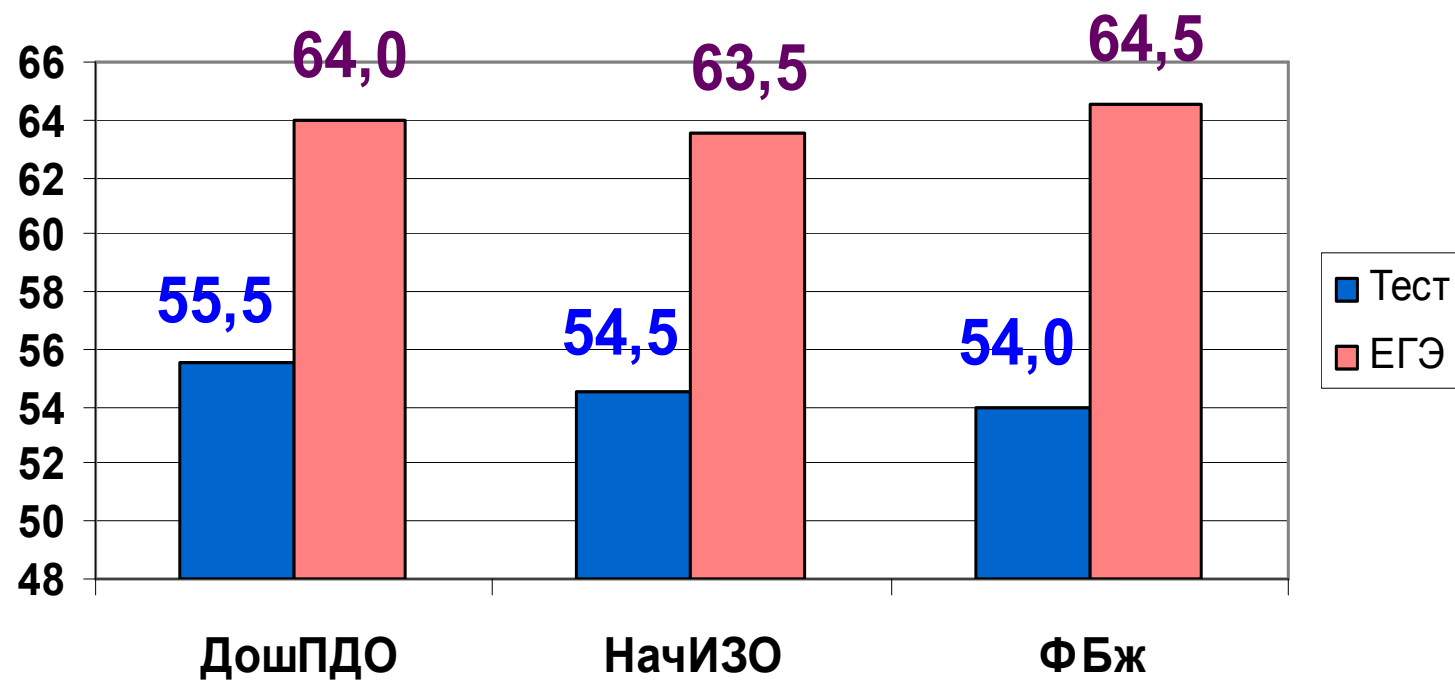

## Социально-гуманитарный факультет

Средние значения результатов входного контроля  
и ЕГЭ 2017 г. (в %)

## Факультет педагогики

Средние значения входного контроля  
и ЕГЭ 2017 г. (в %)