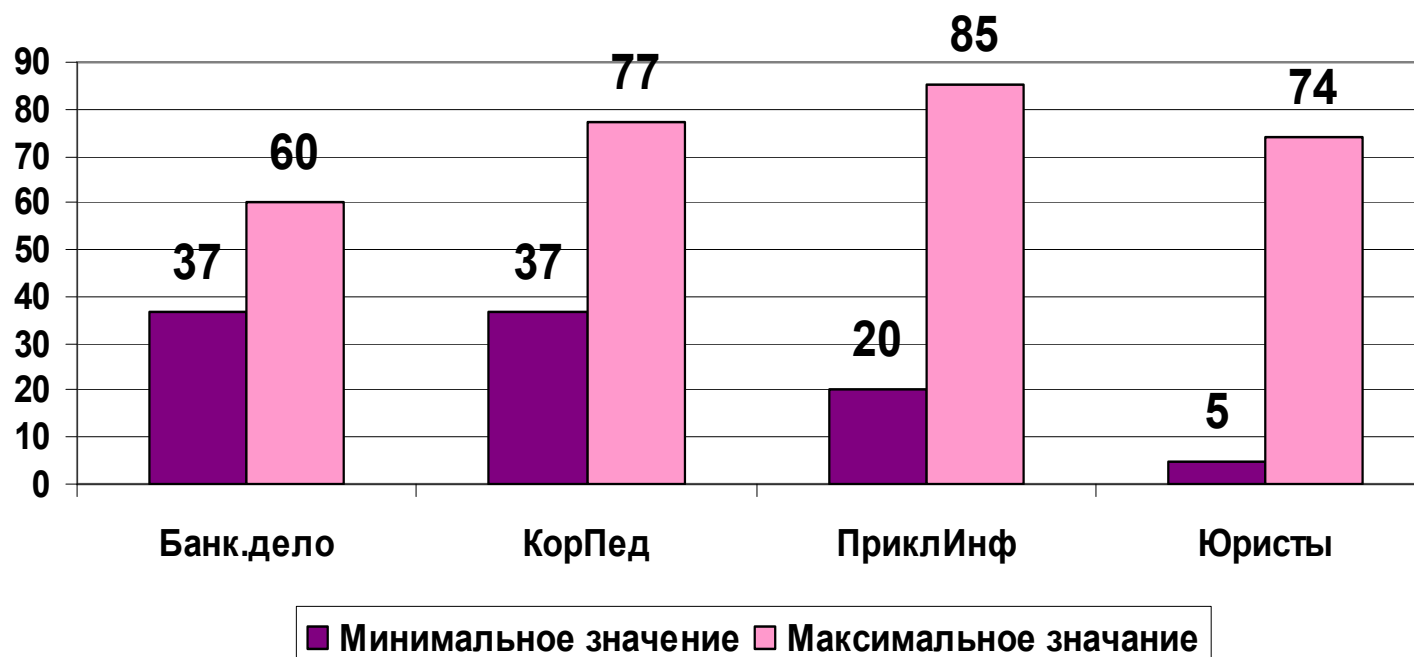

## Колледж

Средние значения результатов входного контроля  
по математике (%)

### Колледж

**Минимальные и максимальные значения результатов  
входного контроля 2017г. по математике (%)**

## Колледж

Средние значения результатов входного контроля 2017 г.  
по русскому языку (%)

## Колледж

Минимальные и максимальные значения результатов  
входного контроля 2017 г. по русскому языку (%)

БЛАГОДАРИМ ЗА ВНИМАНИЕ