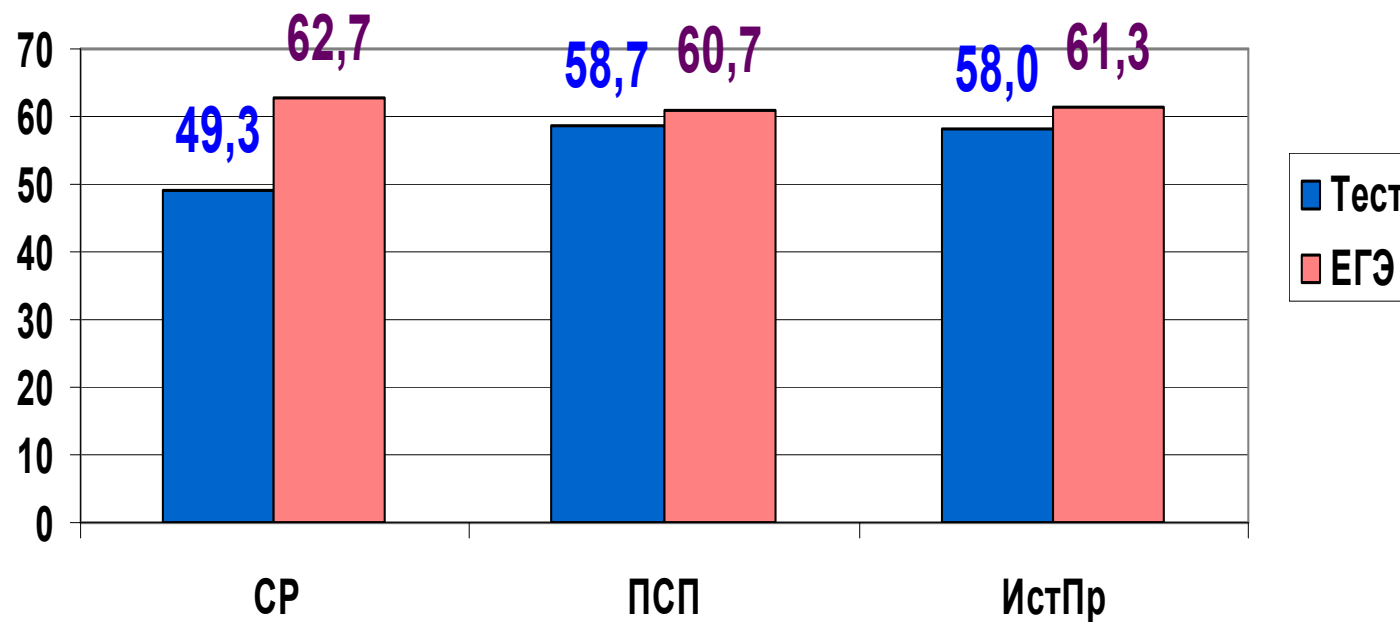

Социально-гуманитарный факультет

Средние значения результатов входного контроля
и ЕГЭ 2017 г. (в %)