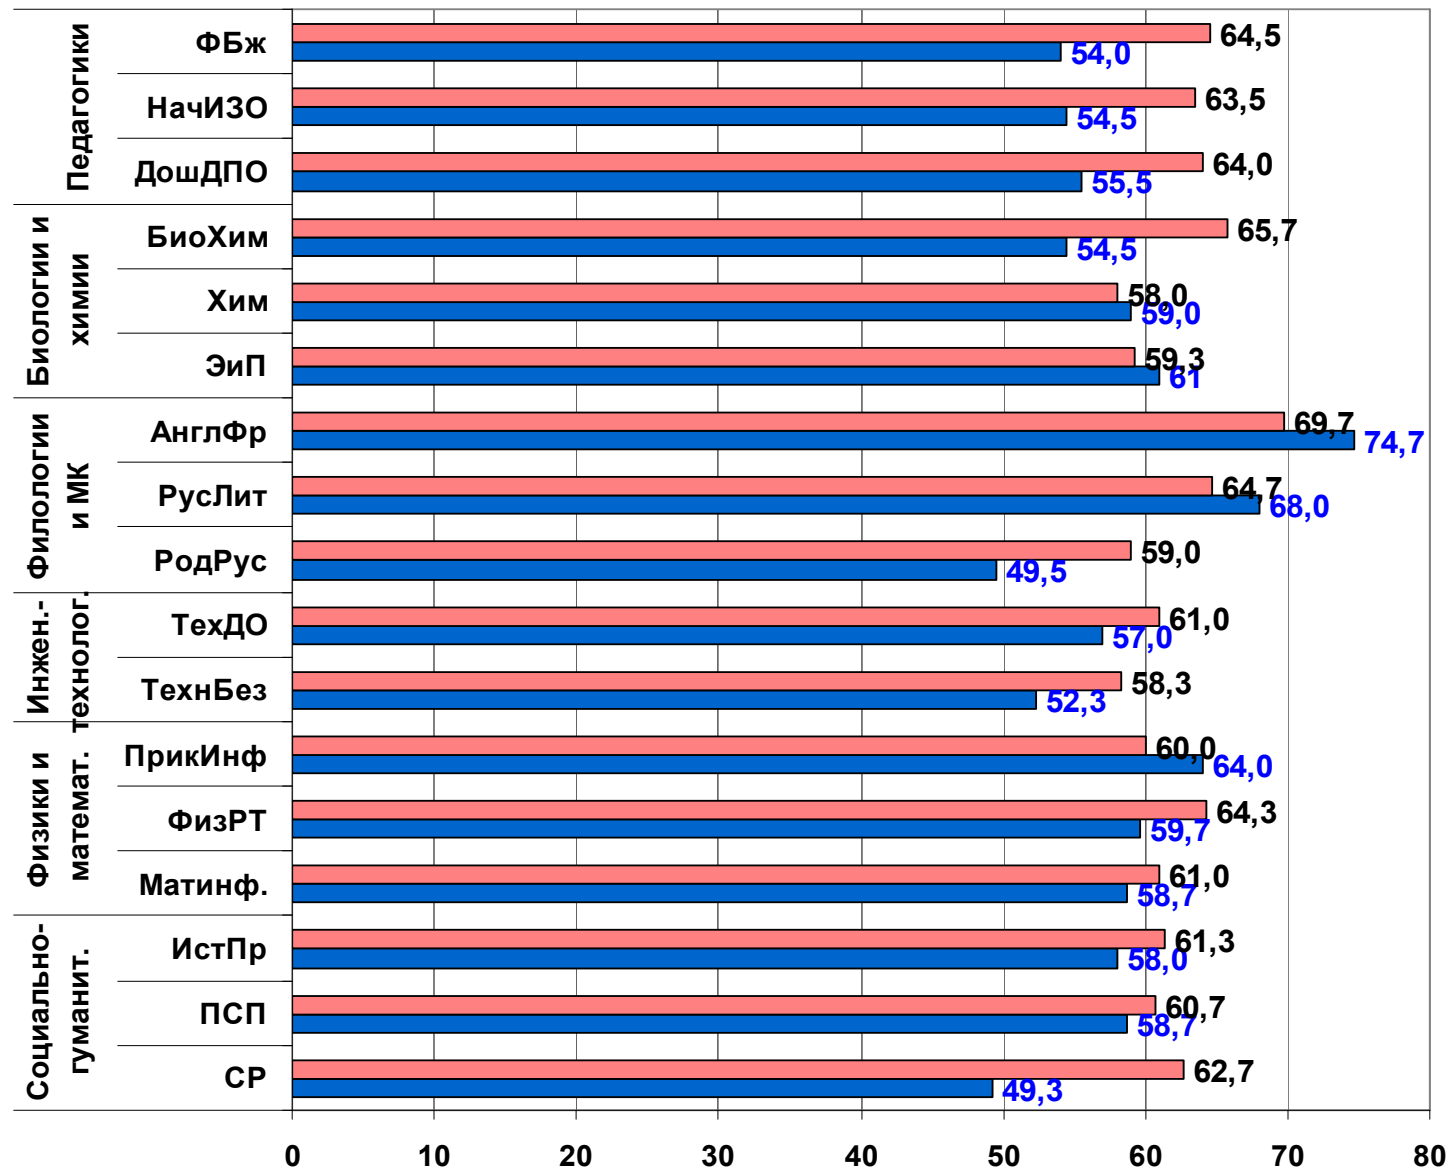

## Факультет педагогики

Средние значения входного контроля  
и ЕГЭ 2017 г. (в %)

## Факультет филологии и межкультурных коммуникаций

Средние значения результатов входного контроля  
и ЕГЭ 2017 (в %)

## Факультет физики и математики

Средние значения результатов входного контроля  
и ЕГЭ 2017 г. (в %)

Результаты ЕГЭ и входного контроля студентов 1 курса  
БФ БашГУ по факультетам и направлениям (сред.знач. в%)