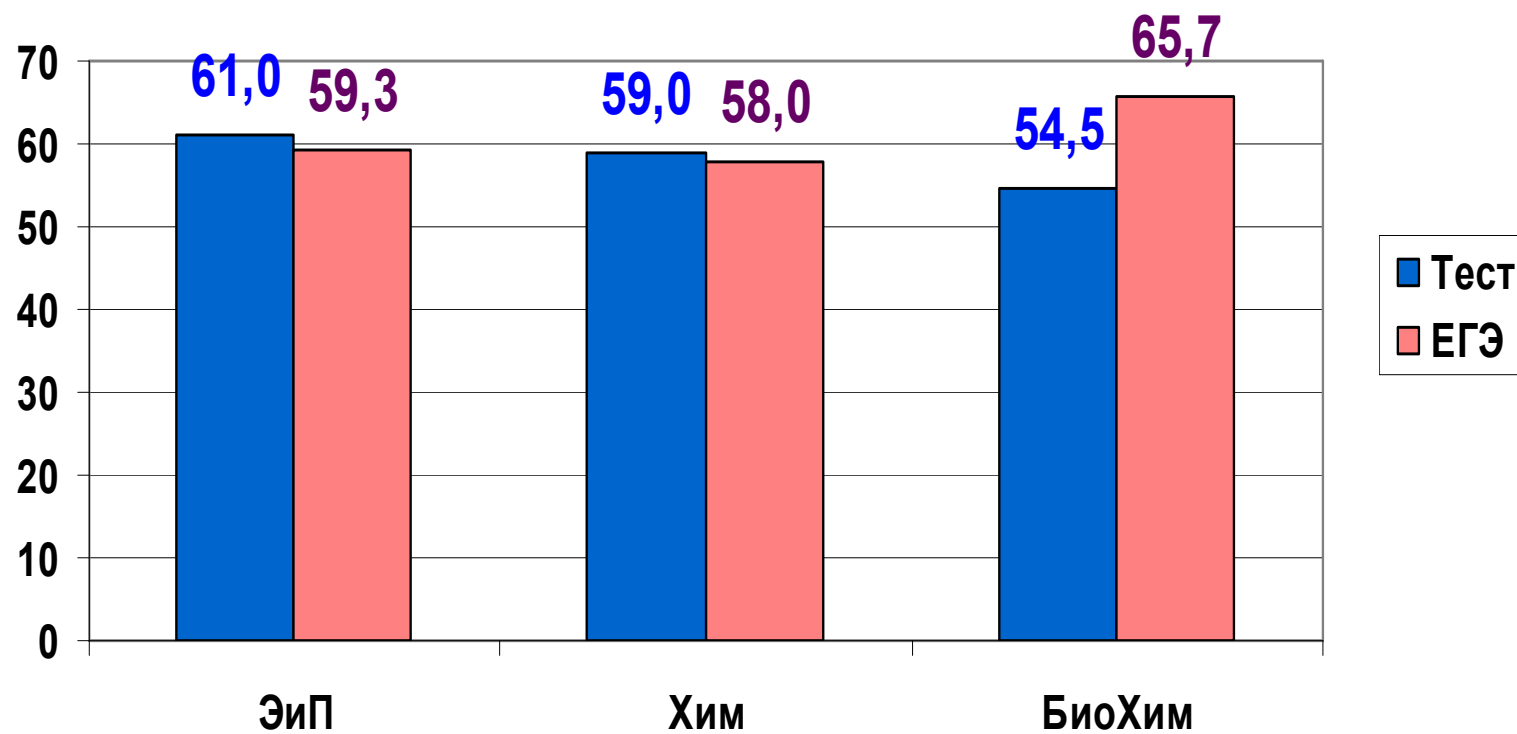

Факультет биологиии химии

Средние значения результатов входного контроля
и ЕГЭ 2017 г. (в %)