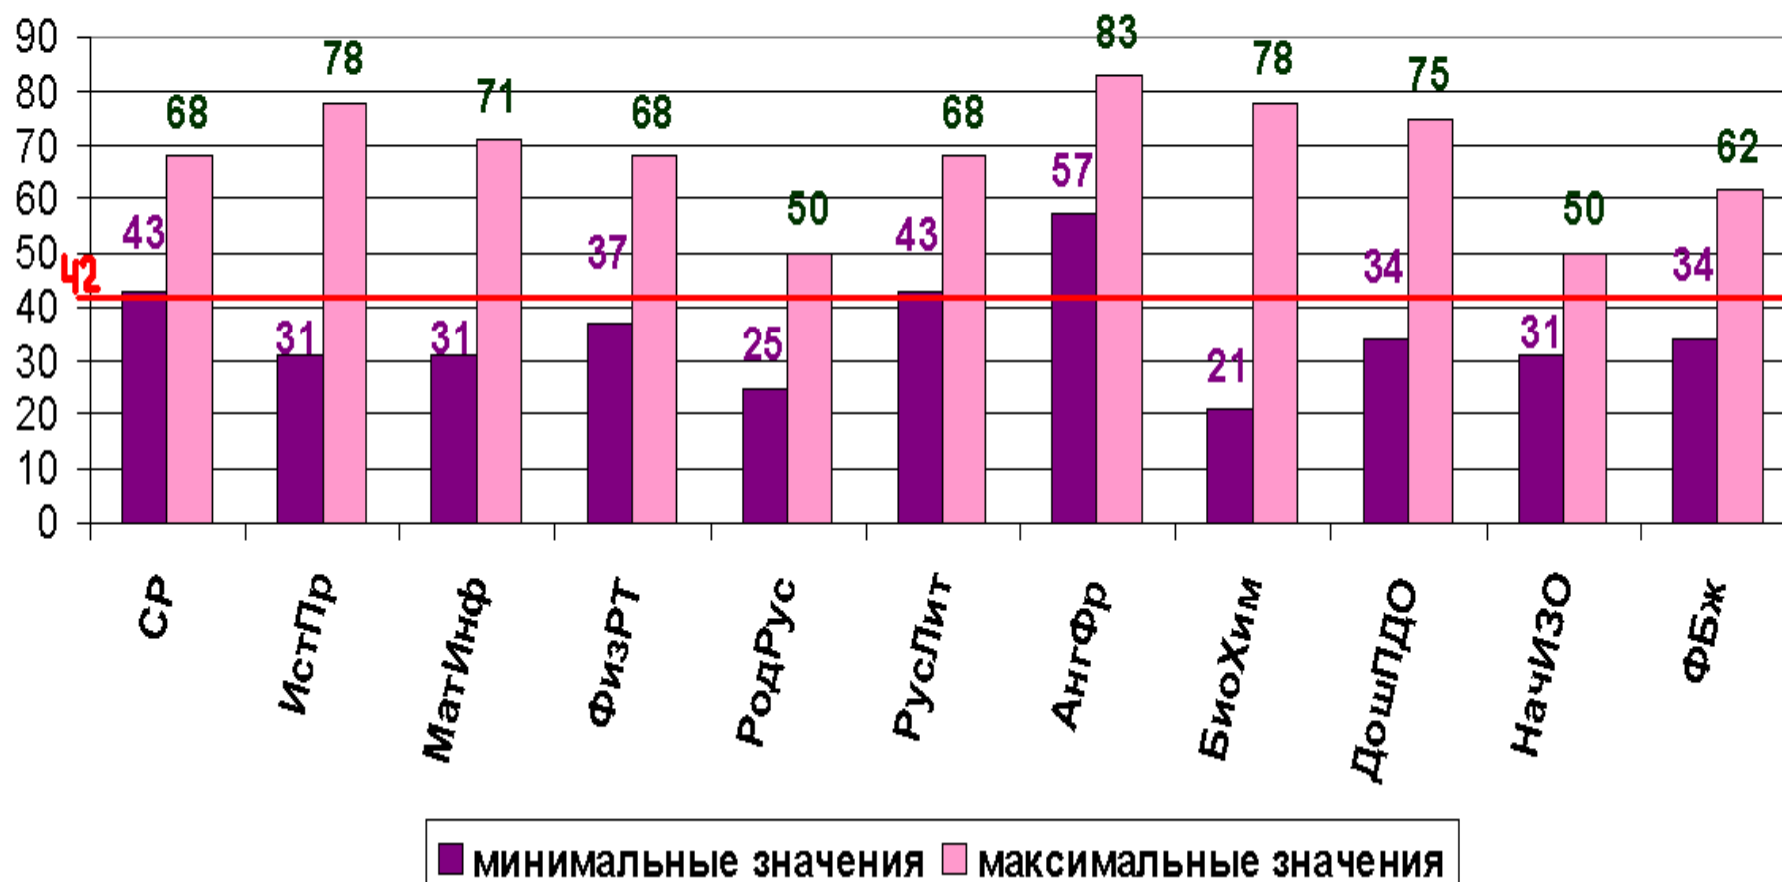

## Факультет физики и математики

Средние значения результатов входного контроля  
и ЕГЭ 2017 г. (в %)

Результаты ЕГЭ и входного контроля студентов 1 курса  
БФ БашГУ по факультетам и направлениям (сред.знач. в%)

Средние значения результатов входного контроля 2017г.  
по направлениям (в %)

**Средние значения результатов  
входного контроля и ЕГЭ 2017 г. по математике (в %)**

**Минимальные и максимальные значения результатов  
входного контроля 2017 г. по математике (в %)**

Средние значения результатов входного контроля и ЕГЭ 2017 г.  
по обществензнанию (в %)

**Минимальные и максимальные значения результатов  
входного контроля 2017 г. по обществознанию (в %)**

Средние значения результатов входного контроля и  
ЕГЭ студентов 1 курса БФ БашГУ 2017 г. (%)