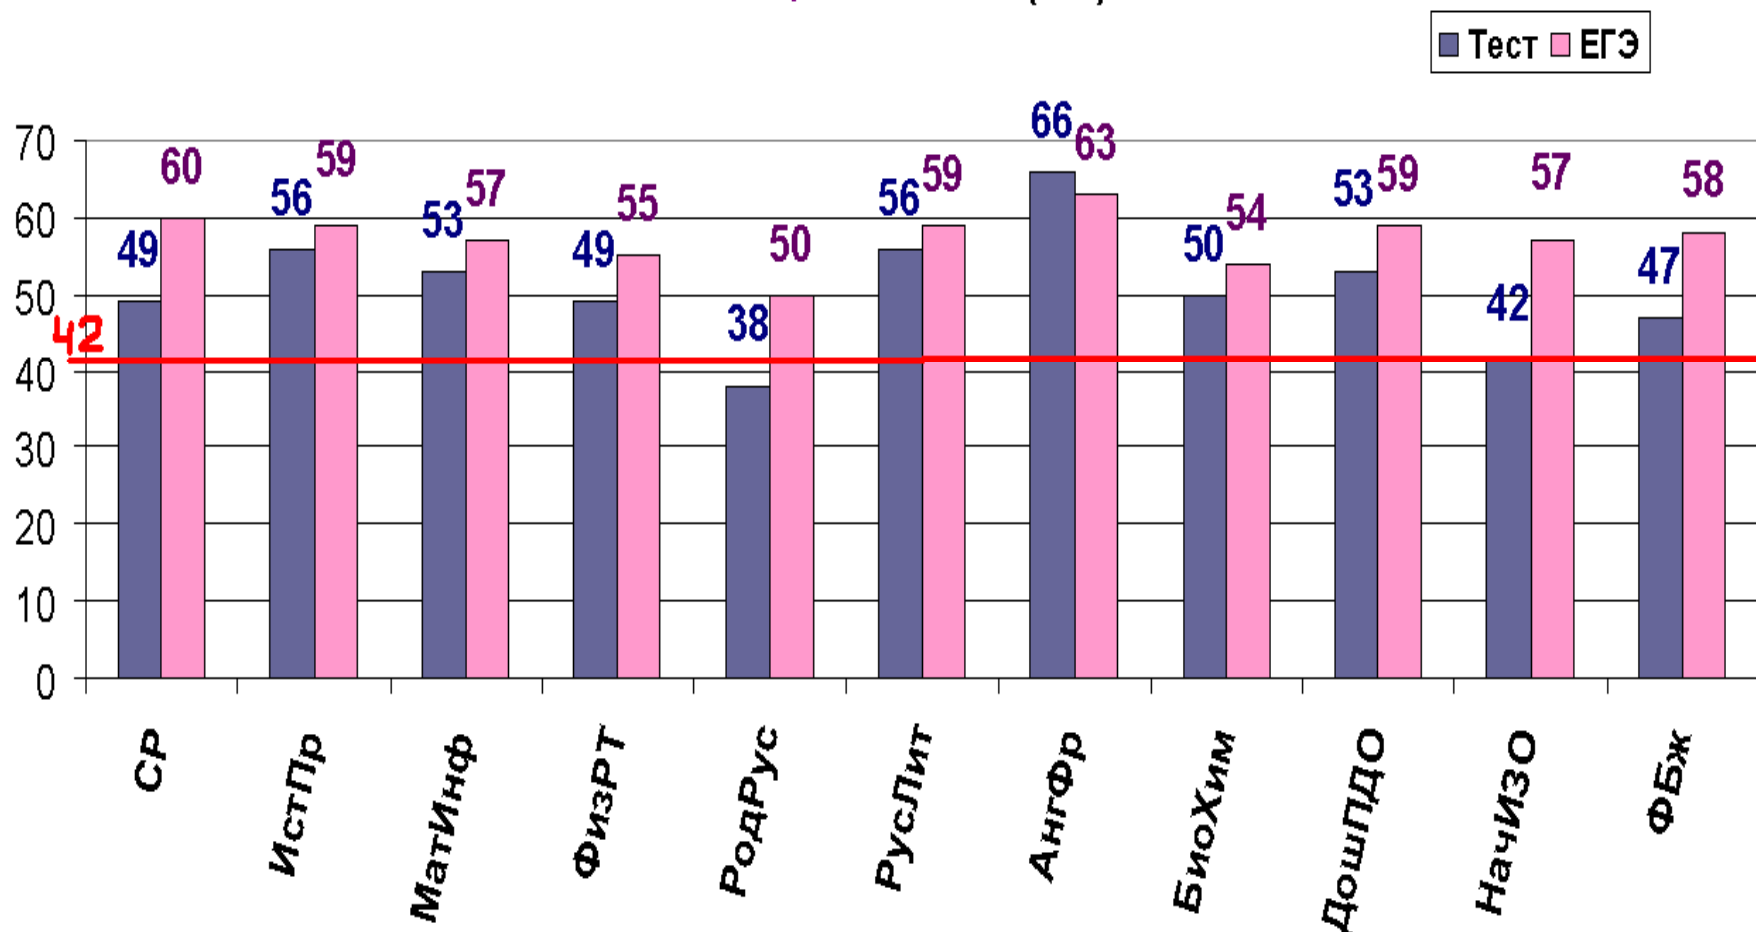

Средние значения результатов входного контроля 2017г.  
по направлениям (в %)

**Средние значения результатов  
входного контроля и ЕГЭ 2017 г. по математике (в %)**

**Минимальные и максимальные значения результатов  
входного контроля 2017 г. по математике (в %)**

Средние значения результатов входного контроля и ЕГЭ 2017 г.  
по обществензнанию (в %)

**Минимальные и максимальные значения результатов  
входного контроля 2017 г. по обществознанию (в %)**

Средние значения результатов входного контроля и  
ЕГЭ студентов 1 курса БФ БашГУ 2017 г. (%)