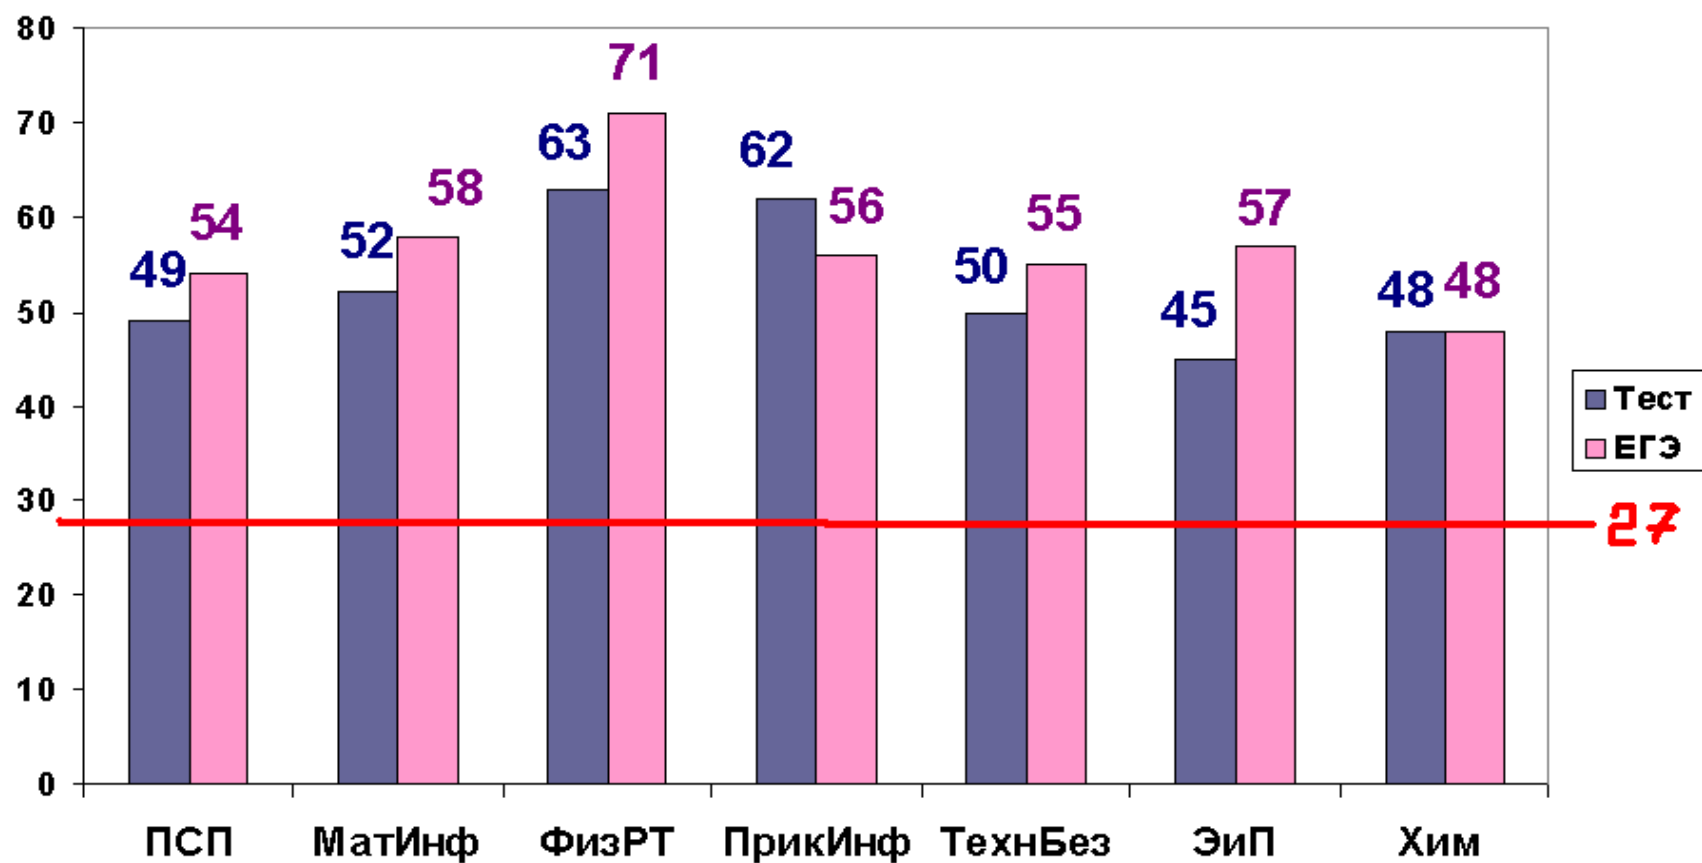

**Средние значения результатов
входного контроля и ЕГЭ 2017 г. по математике (в %)**