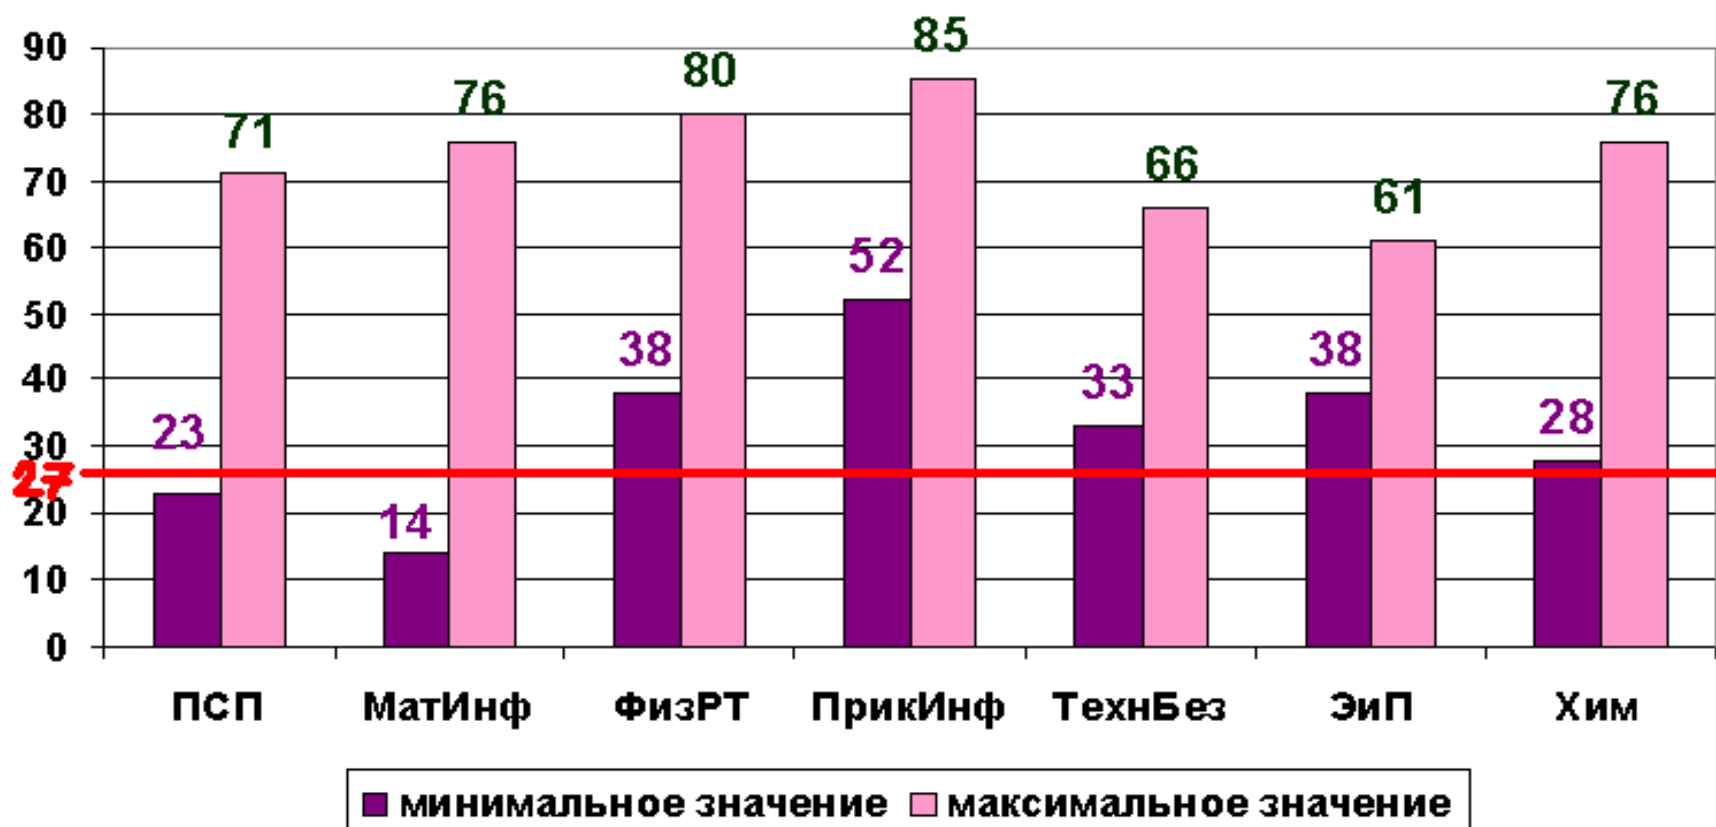

Средние значения результатов входного контроля 2017г.  
по направлениям (в %)

**Средние значения результатов  
входного контроля и ЕГЭ 2017 г. по математике (в %)**

**Минимальные и максимальные значения результатов  
входного контроля 2017 г. по математике (в %)**

Средние значения результатов входного контроля и ЕГЭ 2017 г.  
по обществензнанию (в %)

**Минимальные и максимальные значения результатов  
входного контроля 2017 г. по обществознанию (в %)**

Средние значения результатов входного контроля и  
ЕГЭ студентов 1 курса БФ БашГУ 2017 г. (%)