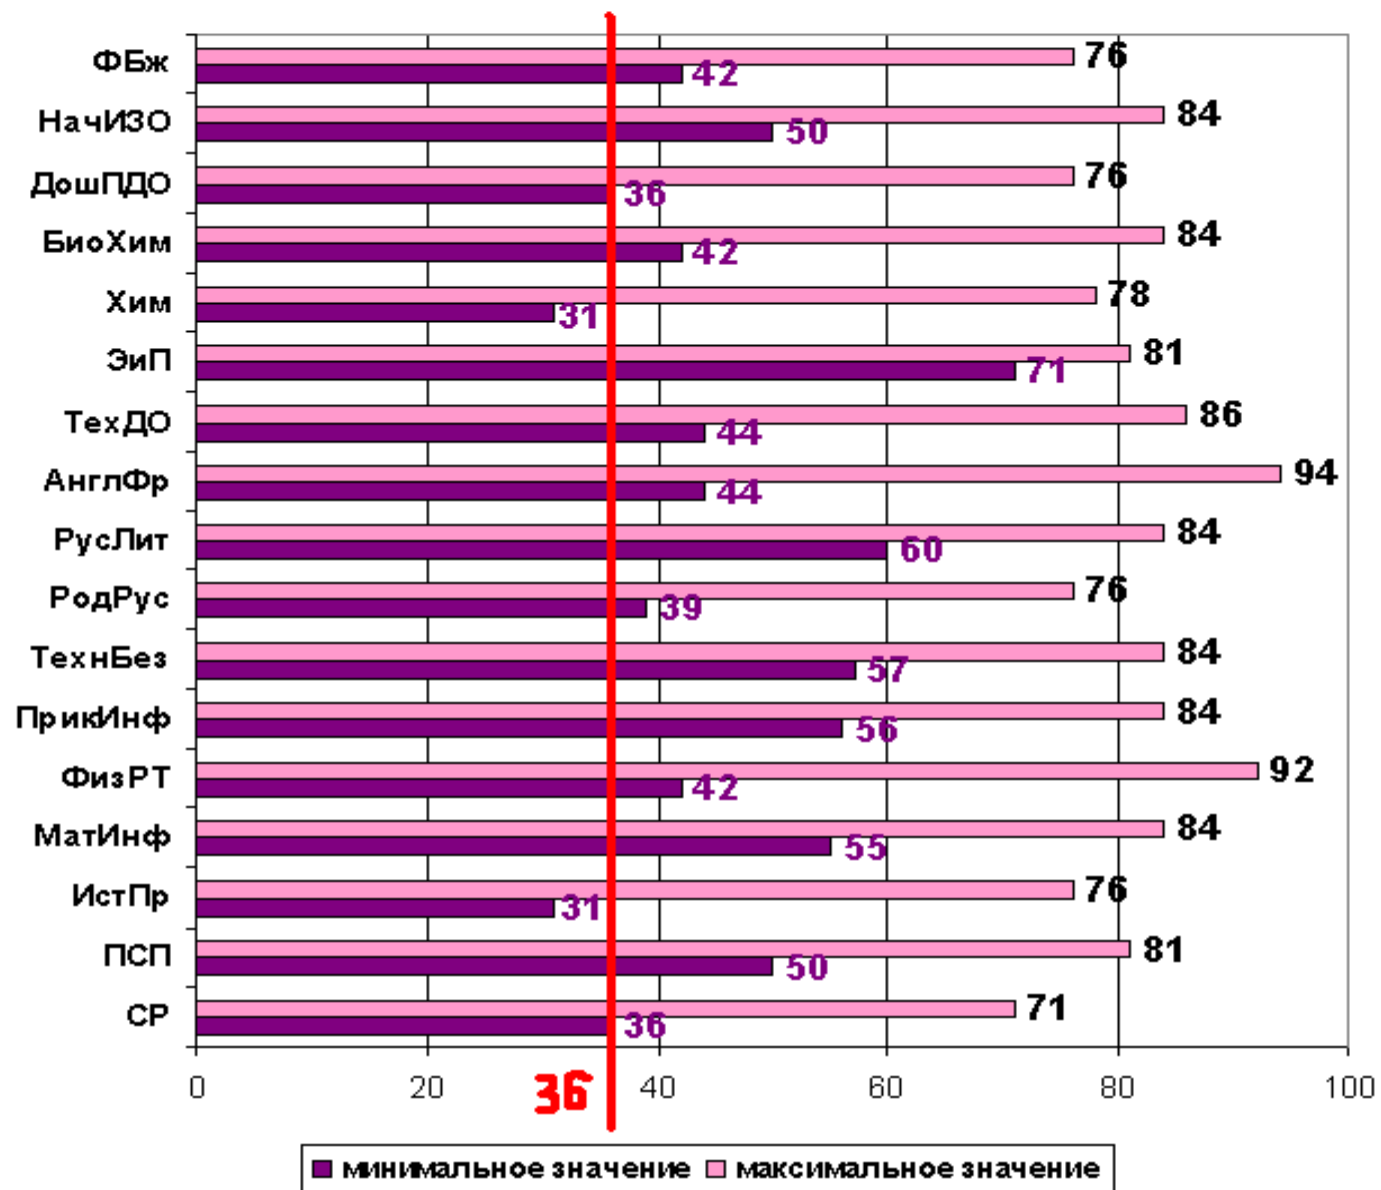

Средние значения результатов входного контроля и ЕГЭ 2017 г.  
по обществензнанию (в %)

**Минимальные и максимальные значения результатов  
входного контроля 2017 г. по обществознанию (в %)**

Средние значения результатов входного контроля и  
ЕГЭ студентов 1 курса БФ БашГУ 2017 г. (%)

Минимальные и максимальные значения результатов  
входного контроля по русскому языку 2017 г. (%)