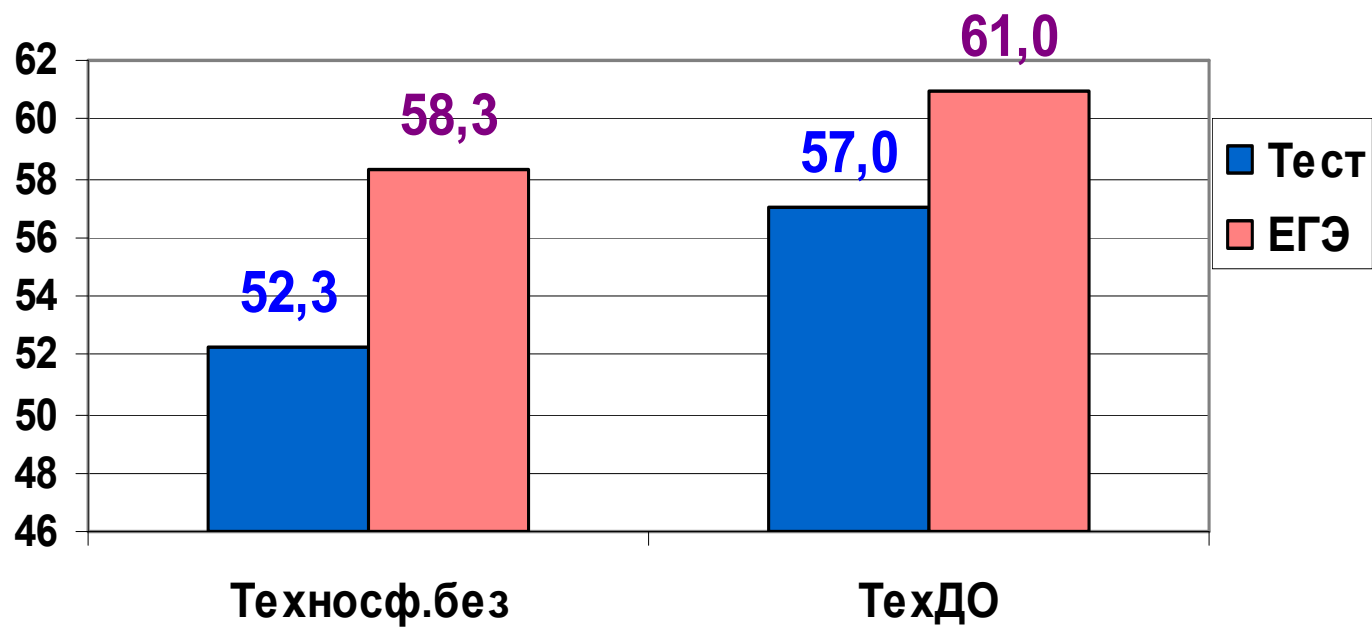

## Факультет биологиии химии

Средние значения результатов входного контроля  
и ЕГЭ 2017 г. (в %)

## Инженерно-технологический факультет

Средние значения результатов входного контроля  
и ЕГЭ 2017 г. (в %)