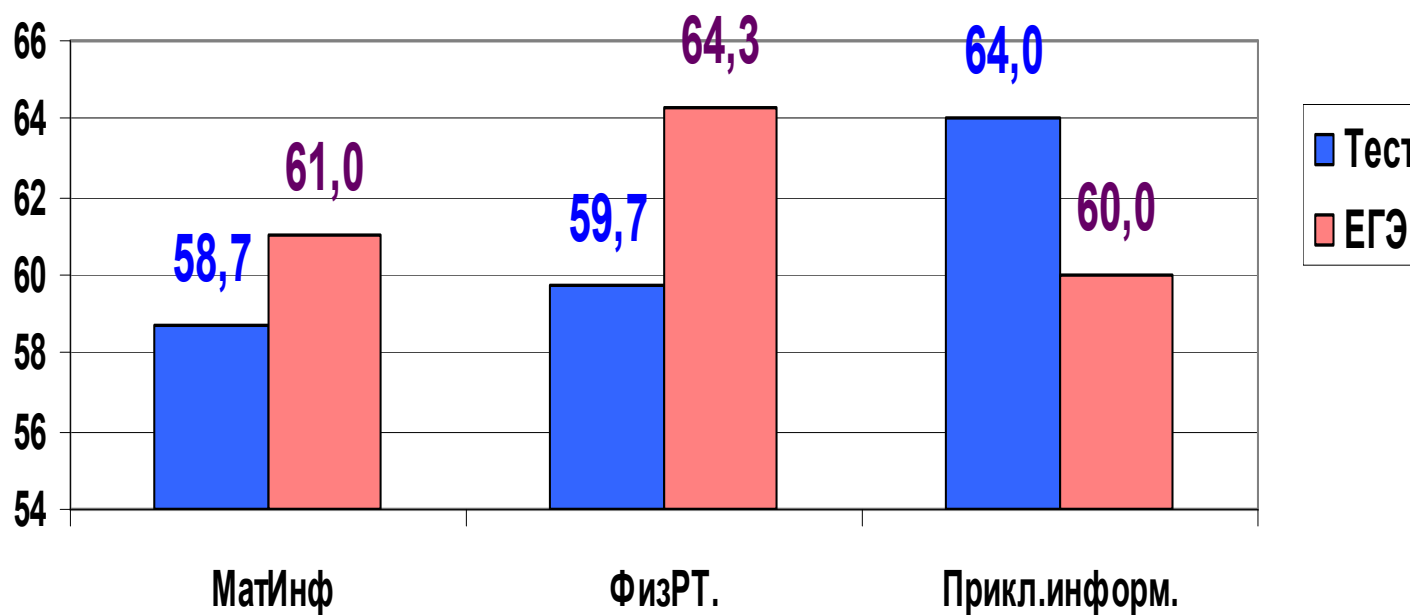

## Факультет педагогики

Средние значения входного контроля  
и ЕГЭ 2017 г. (в %)

## Факультет филологии и межкультурных коммуникаций

Средние значения результатов входного контроля  
и ЕГЭ 2017 (в %)

## Факультет физики и математики

Средние значения результатов входного контроля  
и ЕГЭ 2017 г. (в %)

Результаты ЕГЭ и входного контроля студентов 1 курса  
БФ БашГУ по факультетам и направлениям (сред.знач. в%)