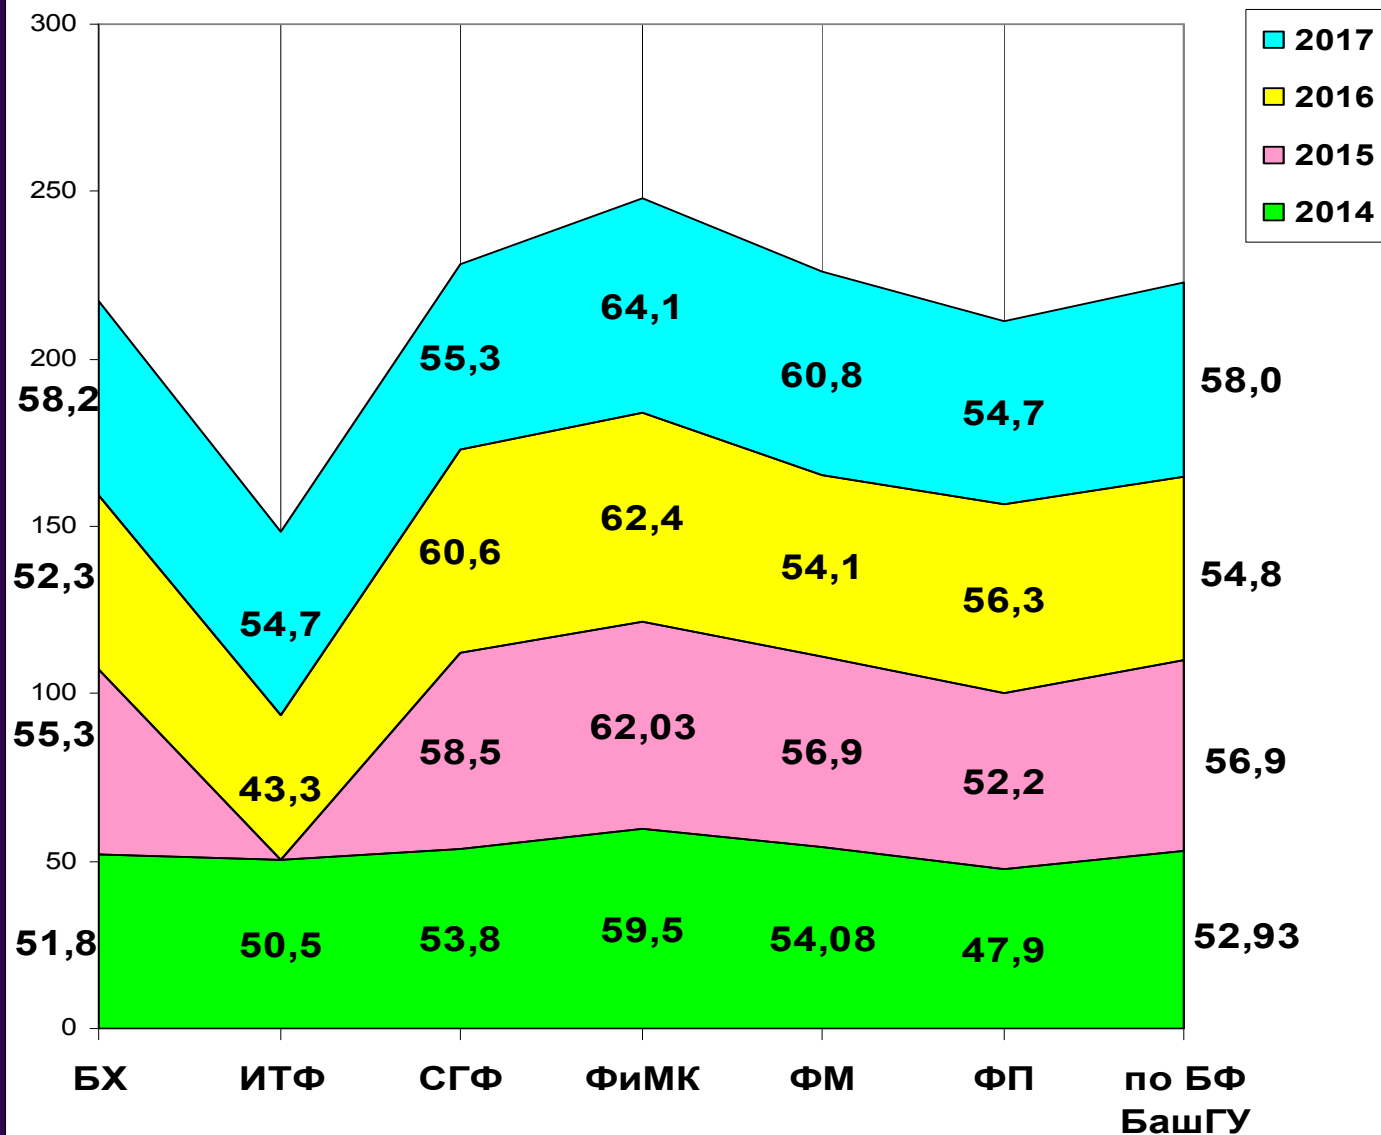

Средние значения результатов входного контроля 2017г.  
по направлениям (в %)

**Средние значения результатов  
входного контроля и ЕГЭ 2017 г. по математике (в %)**

**Минимальные и максимальные значения результатов  
входного контроля 2017 г. по математике (в %)**

Средние значения результатов входного контроля и ЕГЭ 2017 г.  
по обществензнанию (в %)

**Минимальные и максимальные значения результатов  
входного контроля 2017 г. по обществознанию (в %)**

Средние значения результатов входного контроля и  
ЕГЭ студентов 1 курса БФ БашГУ 2017 г. (%)

Минимальные и максимальные значения результатов  
входного контроля по русскому языку 2017 г. (%)

## Динамика результатов входного контроля студентов 1 курса БФ БашГУ (%)