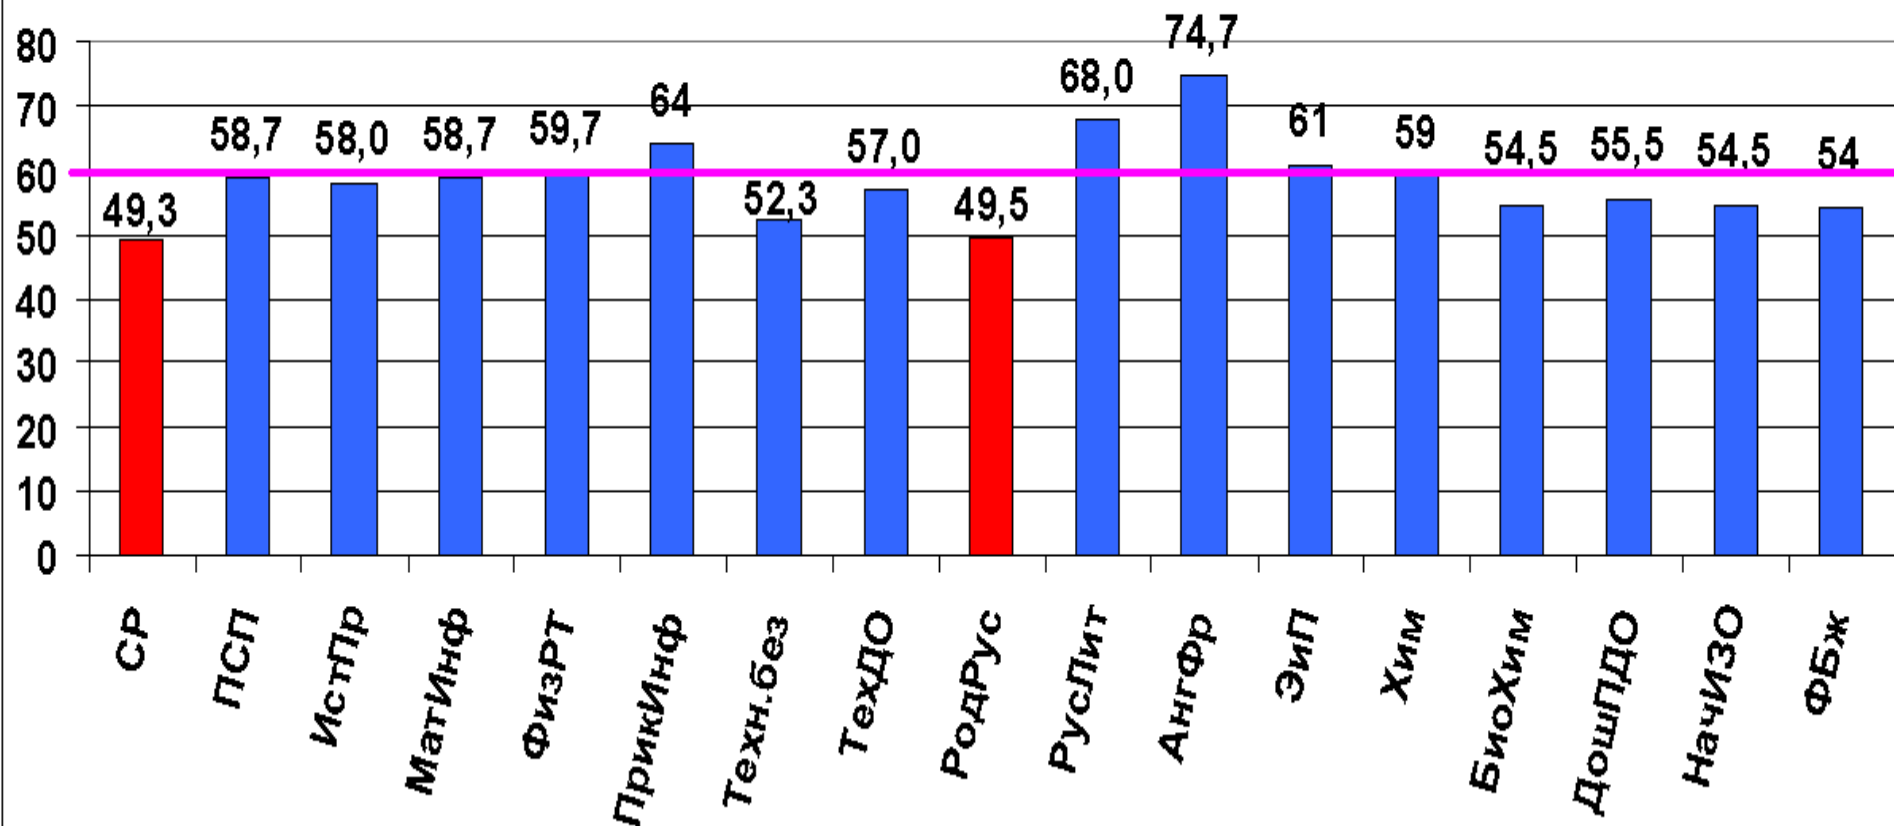

Средние значения результатов входного контроля 2017г.
по направлениям (в %)