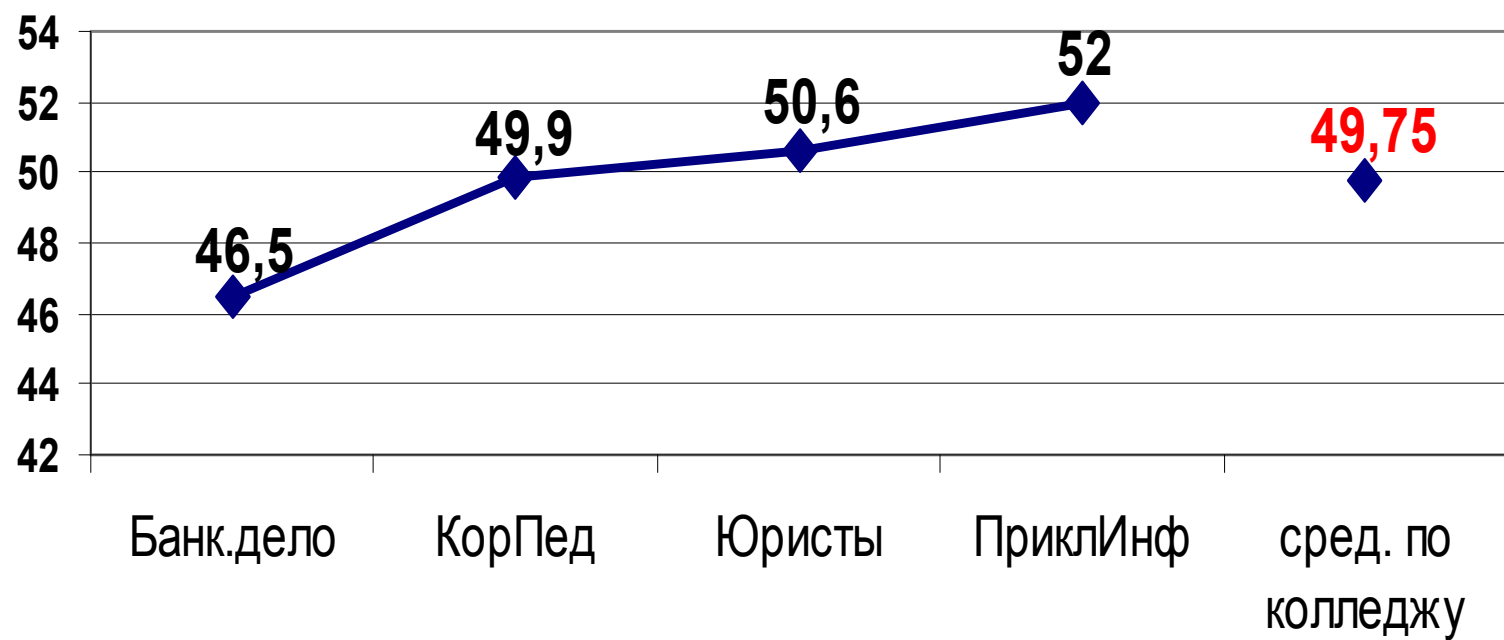

Средние значения результатов входного контроля и ЕГЭ 2017 г.  
по обществензнанию (в %)

**Минимальные и максимальные значения результатов  
входного контроля 2017 г. по обществознанию (в %)**

Средние значения результатов входного контроля и  
ЕГЭ студентов 1 курса БФ БашГУ 2017 г. (%)

Минимальные и максимальные значения результатов  
входного контроля по русскому языку 2017 г. (%)

## Динамика результатов входного контроля студентов 1 курса БФ БашГУ (%)

## Колледж

Средние значения результатов входного контроля 2017г. (%)