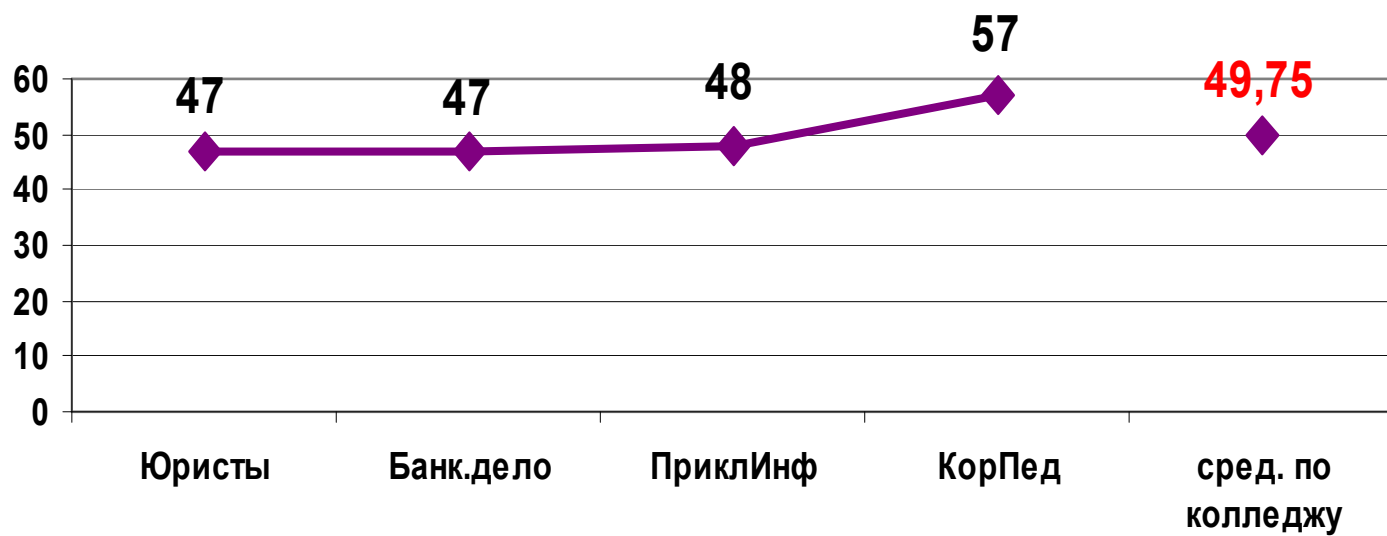

## Колледж

Средние значения результатов входного контроля 2017г. (%)

## Колледж

Средние значения результатов входного контроля  
по математике (%)

### Колледж

**Минимальные и максимальные значения результатов  
входного контроля 2017г. по математике (%)**

## Колледж

Средние значения результатов входного контроля 2017 г.  
по русскому языку (%)