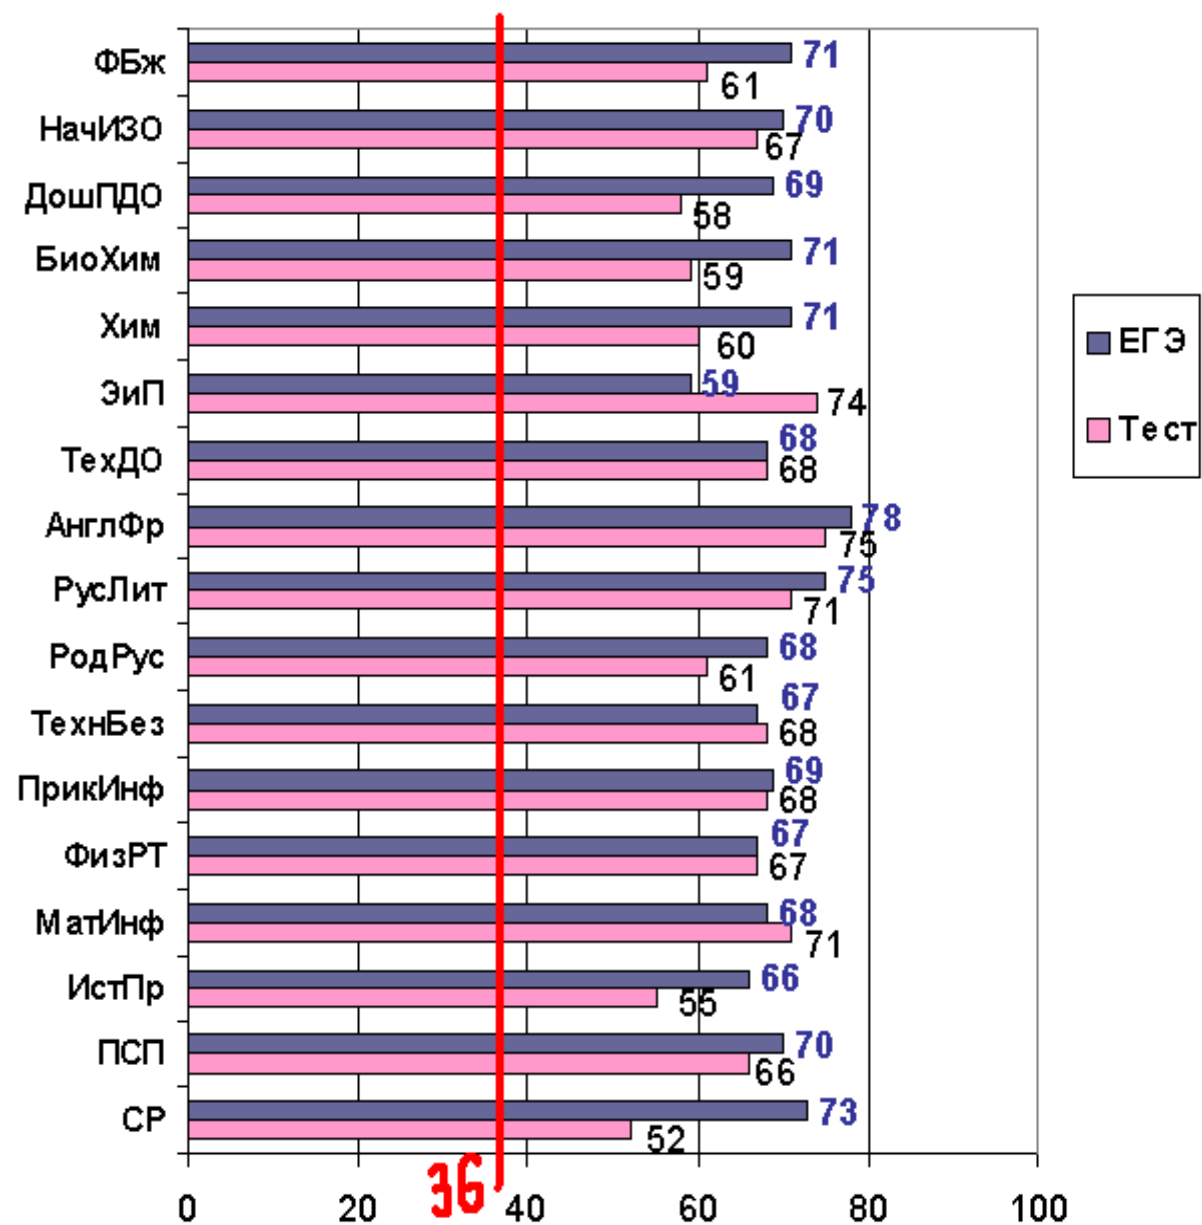

Средние значения результатов входного контроля и ЕГЭ 2017 г.  
по обществензнанию (в %)

**Минимальные и максимальные значения результатов  
входного контроля 2017 г. по обществознанию (в %)**

Средние значения результатов входного контроля и  
ЕГЭ студентов 1 курса БФ БашГУ 2017 г. (%)

## Динамика результатов входного контроля студентов 1 курса БФ БашГУ (%)