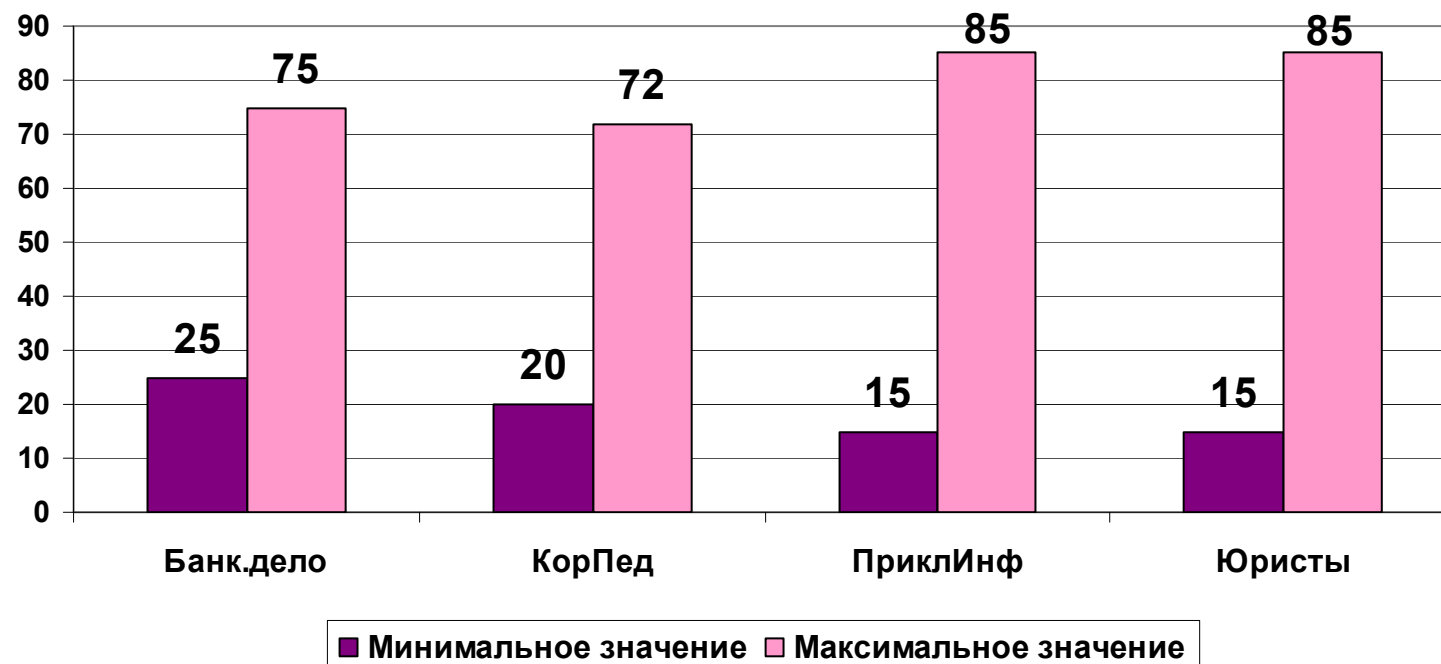

## Динамика результатов входного контроля студентов 1 курса БФ БашГУ (%)

## Колледж

Средние значения результатов входного контроля 2017г. (%)

## Колледж

Средние значения результатов входного контроля  
по математике (%)

### Колледж

**Минимальные и максимальные значения результатов  
входного контроля 2017г. по математике (%)**