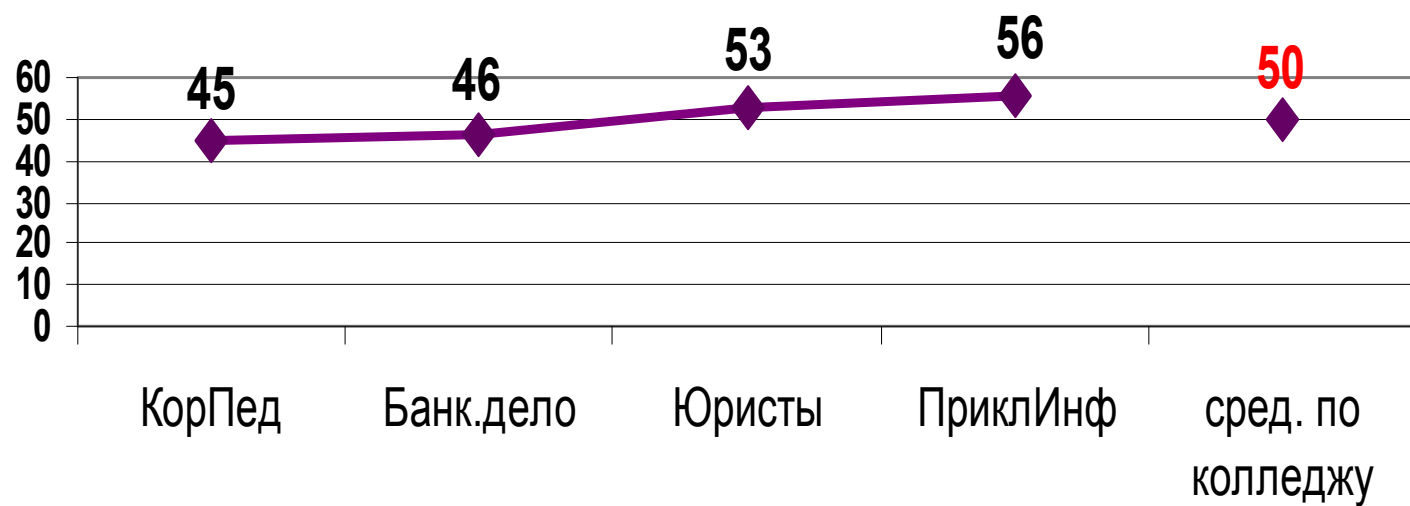

## Динамика результатов входного контроля студентов 1 курса БФ БашГУ (%)

## Колледж

Средние значения результатов входного контроля 2017г. (%)

## Колледж

Средние значения результатов входного контроля  
по математике (%)

### Колледж

**Минимальные и максимальные значения результатов  
входного контроля 2017г. по математике (%)**